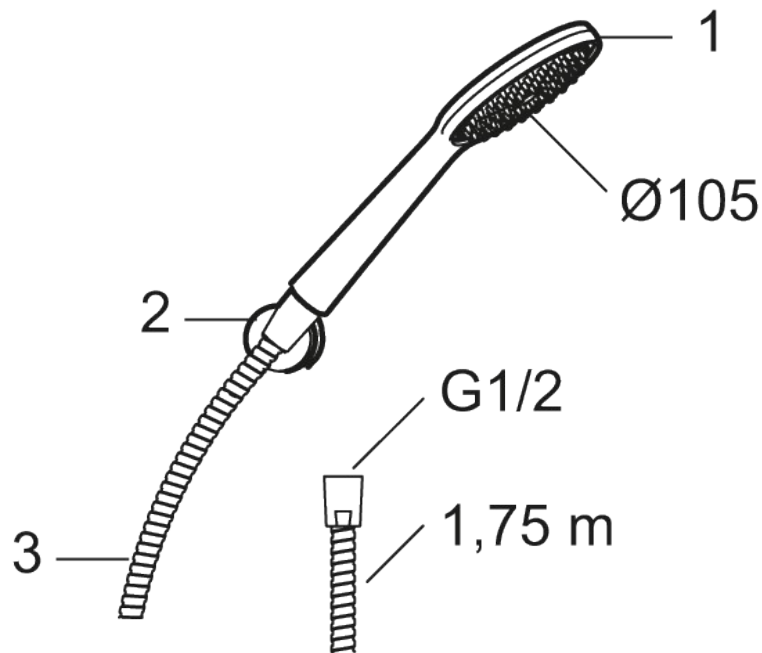

Unikke egenskaber

Håndbrusersæt 9000XE

9000XE håndbrusersæt er et brusersæt i børstet krom med håndbruser, metalslange og et enkelt tilhørende vægbeslag. Hovedet i generøs størrelse giver en behagelig bruseoplevelse med et godt tryk og god spredning uden at fråse med vandet. Brusersættet kan let monteres i alle typer badeværelser.

Artikel-nummer: 86720003 VVS: 737756114 Flow 3 bar: 6,9 l/m

Beskrivelse: Børstet krom

- Håndbruser med kalkafvisende si
- Pakningen skal monteres.
- Lead Free (blyfri)

PRODUKTBESKRIVELSE

Håndbrusersæt 9000XE

9000XE håndbrusersæt er et brusersæt i børstet krom med håndbruser, metalslange og et enkelt tilhørende vægbeslag. Hovedet i generøs størrelse giver en behagelig bruseoplevelse med et godt tryk og god spredning uden at fråse med vandet. Brusersættet kan let monteres i alle typer badeværelser.

Artikel-nummer: 86720003

VVS: 737756114

Reservedelsliste

NR.	FMM-NR	VVS	BESKRIVELSE
1	S600091		Håndbruser, krom
1	S600091.75		Håndbruser, børstet krom
2	S600157		Vægbeslag til håndbruser, krom
2	S600157.75		Vægbeslag til håndbruser
3	S600109	745137194	Bruseslange, 1,75 m, krom
3	S600109.75	745137204	Bruseslange, 1,75 m, børstet krom