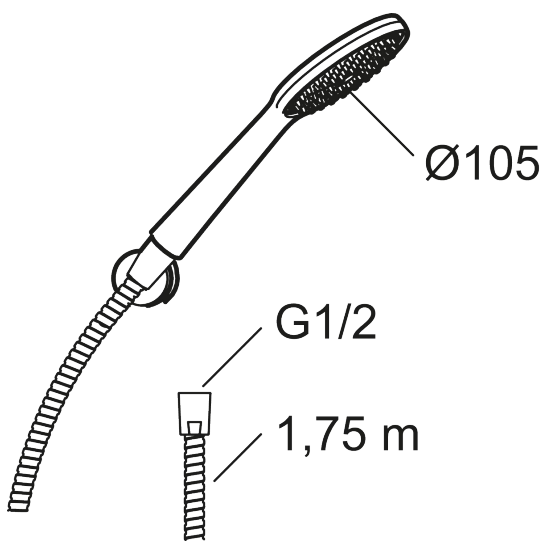

Unikke egenskaber

Håndbrusersæt 9000XE

9000XE håndbrusersæt er et brusersæt i børstet krom med håndbruser, metalslange og et enkelt tilhørende vægbeslag. Hovedet i generøs størrelse giver en behagelig bruseoplevelse med et godt tryk og god spredning uden at fråse med vandet. Brusersættet kan let monteres i alle typer badeværelser.

Artikel-nummer: 86720003 VVS: 737756114 Flow 3 bar: 6,9 l/m

Beskrivelse: Børstet krom

- Håndbruser med kalkafvisende si
- Pakningen skal monteres.
- Lead Free (blyfri)

PRODUKTBESKRIVELSE

Håndbrusersæt 9000XE

9000XE håndbrusersæt er et brusersæt i børstet krom med håndbruser, metalslange og et enkelt tilhørende vægbeslag. Hovedet i generøs størrelse giver en behagelig bruseoplevelse med et godt tryk og god spredning uden at fråse med vandet. Brusersættet kan let monteres i alle typer badeværelser.

Artikel-nummer: 86720003

VVS: 737756114

Reservedelsliste

NR.	FMM-NR	VVS	BESKRIVELSE
1	S600091		Håndbruser, krom
1	S600091.75		Håndbruser, børstet krom
2	S600157		Vægbeslag til håndbruser, krom
2	S600157.75		Vægbeslag til håndbruser
3	S600109	745137194	Bruseslange, 1,75 m, krom
3	S600109.75	745137204	Bruseslange, 1,75 m, børstet krom