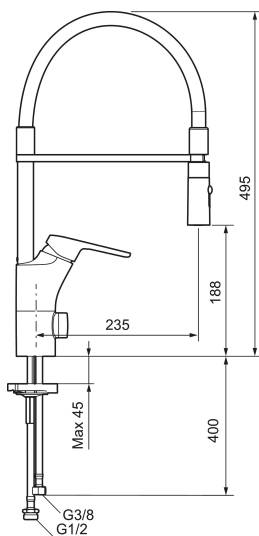

SILJAN flexi kjøkkenbatteri

SILJAN flexi inneholder FM Mattssons kjente funksjoner med kaldstart, mykstengning, temperatursperre samt en energi- og vannbesparende strålesamler. I tillegg til disse fordelene har SILJAN flexi også et avtakbart munnstykke og et valgbart strålebilde.

Artikkelnummer: 83110010 NRF: 4300999 Flow 3 bar: 10,3 l/m
Utførende: Krom

- Mykstengende
- Kaldstart
- Vannmengdebegrenser og temperatursperre
- Svingbar tut sperre 60°, 85°, 110° eller 360°
- 2-strålig munnstykke
- Avstengning for maskin Kv, omstillbar til Vv
- Med tilbakeslagsventil etter standard EN 1717
- For hull i benk Ø34-37 mm
- Fleksible Soft PEX®-rør med 3/8" mutter