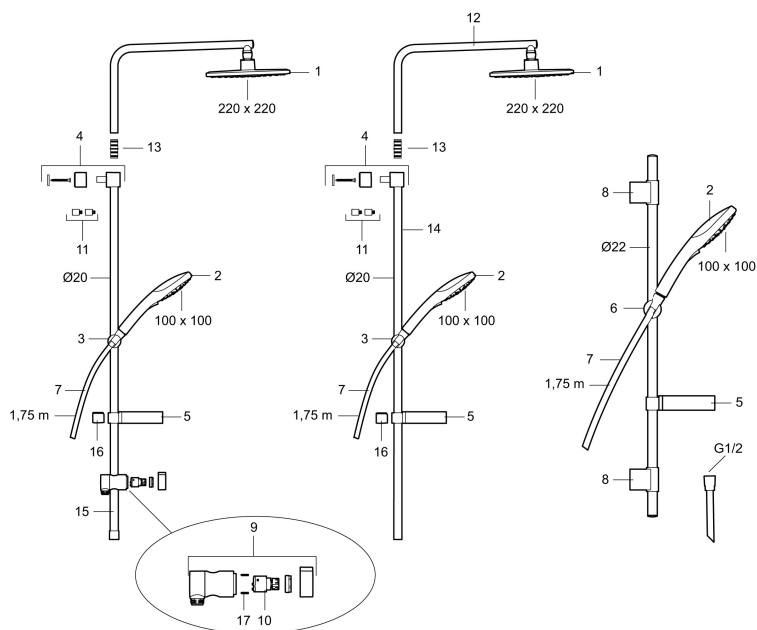

Artikel-nummer: 83703900 VVS: 737538334 Flow 3 bar: 7,5 l/m

Beskrivelse: Krom, med 3 stråletyper

- Brusestang med håndbruser 100 x 100 mm, 3 stråleindstillinger, kalkafvisende si, 1750 mm bruseslange og sæbeskål.
- Flexibelt vægbeslag med membran.
- Eco Flow 7,5 l/min.
- Rub clean.
- Slangen opfylder EN 1113.

Artikel-nummer: 83703900 VVS: 737538334

Reservedelsliste

NR.	FMM-NR	VVS	BESKRIVELSE
1	83890000	736251104	Bruserhoved
2	83753900	738501304	Håndbruser
3	94782000	745136861	Bruserholder Ø20
4	94712000	745136851	Vægbeslag
5	94641000	745137170	Sæbeskål
6	94781000	745136860	Bruserholder Ø22
7	34841750	738153104	Bruseslange, 1,75 m
8	83710000	745136850	Vægbeslag Ø22, 2 stk.
9	58902000	745136881	Bruseromskifter
10	59240000		Indsats
11	27925000	745136871	Forlænger 18 mm, 2-pak
12	58943000		Øvre loftbruserør
13	27930000		Skjøtenippel
14	58931000		Nedre loftbruserør

NR.	FMM-NR	VVS	BESKRIVELSE
15	58921000		Underrør
16	39391000	745137171	Distancering Ø20 mm
17	38080700		Stopskrue M5x20