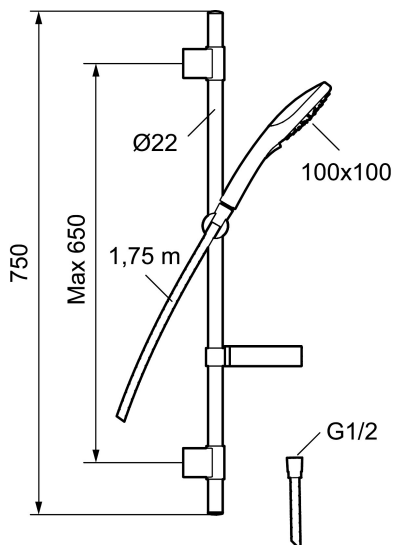

Brusersæt Siljan

I vores nye Siljan serie, har vi forenet design og miljø- og energibesparende funktioner uden at give afkald på komfort. Siljan findes flere varianter af både loftbruser- og håndbrusersæt. Kombiner sættene med et Siljan termostatarmatur eller vælg en af de smarte alt-i-en pakker, hvor brusersæt og termostatarmatur indgår.

Artikel-nummer: 83703900   VVS: 737538334   Flow 3 bar: 7,5 l/m

Beskrivelse: Krom, med 3 stråletyper

- Brusestang med håndbruser 100 x 100 mm, 3 stråleindstillinger, kalkafvisende si, 1750 mm bruseslange og sæbeskål.
- Flexibelt vægbeslag med membran.
- Eco Flow 7,5 l/min.
- Rub clean.
- Slangen opfylder EN 1113.