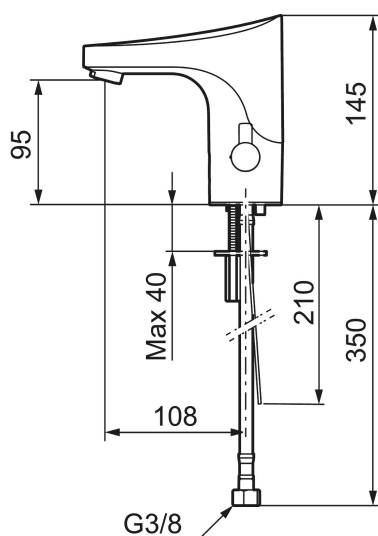

9000E Tronic WMS med temperaturreb, netdrift

Det berøringsfrie håndvaskarmatur 9000E Tronic, der er LEED- og BREEAM-tilpasset, er både vand- og energibesparende, og samtidig er det enkelt og hygiejnisk at anvende. Det er fremstillet af et blyfrit materiale, som sammen med energibesparelsen kan give LEED-point i materialekategorien ved klassificering af bygninger.

Vandtemperaturen indstilles nemt ved hjælp af regulatoren på siden af armaturet. Regulatoren kan også spærres for at sikre, at vandtemperaturen ikke bliver for høj og medfører kvæstelser i form af skoldning, men den kan også fjernes, så armaturet kan anvendes i miljøer, hvor der er behov for en forindstillet temperatur. Armaturet har ligeledes en programmerbar funktion til hygiejneskylning, som forhindrer stillestående vand og hæmmer bakterievækst i vandledningerne.

Yderligere optimeringstiltag omfatter mulighed for at tilslutte armaturet til vores innovative, digitale cloud-tjeneste, Tronic WMS. Her kan armaturerne overvåges, analyseres og evalueres, og de resulterende data kan omsættes til værdifuld viden om, hvordan både drift og anvendelse kan lettes.

Om serien

Vores berøringsfrie armaturer er udviklet i Sverige og er designet og udformet med henblik på at være vand- og energibesparende. Samtidig giver de en mere hygiejnisk og tryk hverdag, da armaturet ikke skal berøres ved anvendelse. Al teknik er integreret i armaturhuset, så armaturet er lige så nemt at installere om et traditionelt armatur.

Artikel-nummer: 16416130 Flow 3 bar: 3,0 l/m

Beskrivelse: Krom, netdrift (eksklusiv transformer), LEED/BREEAM-tilpasset

- WMS-armatur med mulighed for trådløs tilslutning
- Vandalsikker udførelse i metal.
- Eco Flow (Energi- og vandbesparende konstantvandstrømsperlator)
- Begrænset skylletid, forhindrer oversvømmelse.
- Valgfri skylletid, max. 30 sek. ved aktivering af sensor.
- Rengøringsfunktion, tidsbegrænset afbrydelse ved rengøring.