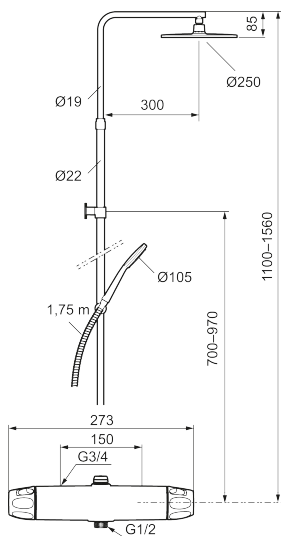

## 9000XE takdusjpakke

9000XE takdusjpakke er en takdusjpakke i krom. Dusjstangen har teleskopfunksjon, noe som innebærer at høyden på veggfestet kan tilpasses etter det spesifikke baderommets takhøyde, personens høyde og/eller ønsker om avstand til taksilen.

Artikkelnummer: 86831500 NRF: 4304928 Flow 3 bar: 7,6 l/m  
Utførende: Krom

- Sikkerhetsbatteri med takdusj
- Trykk- og termostatstyrt
- Med tilbakeslagsventiler etter standard EN 1717
- Sperreknapp v/38°C
- Med reversibel overdel
- Lead Free (blyfri)
- Lydklasse 1
- Tak- og hånddusj med kalkavvisende sil
- **Med teleskopfunksjon, justerbar i høyden**
- Eco Flow
- Slange, dusjstang (kan kappes ved behov)
- Veggfeste fritt justerbart i høyderetning, 700–970 fra tilkobling og 50-100 mm fra vegg, 2x20 mm distanser medfølger, med veggfetting, skult rørskjøt