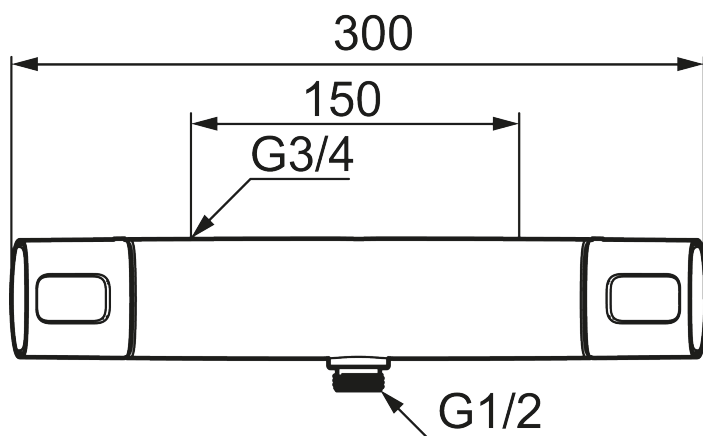

Unique characteristics

Backflow protection unit type

- With shower connection down
- Pressure balanced thermostatic mixer
- With ceramic sealed headwork
- Temperature handle with safety stop at 38°C
- With Eco-function
- Approved non-return valves, EN-Standard EN1717