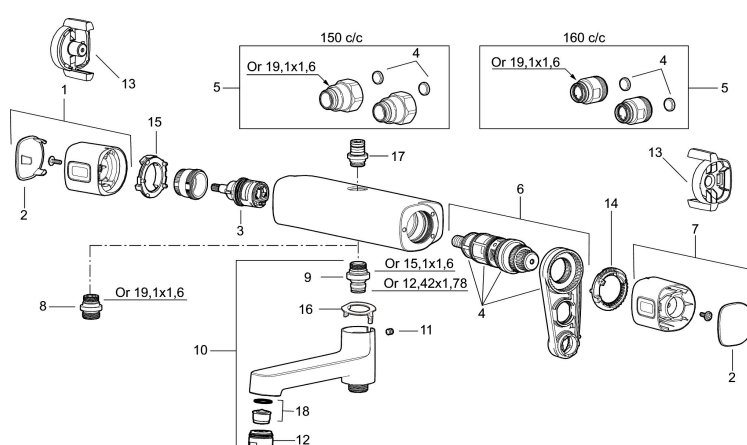

PRODUCT DESCRIPTION

SILJAN shower mixer

In the FM Mattsson Siljan collection, strong focus has been placed on design. Specific shapes are used consistently to create a coordinated look. In combination with smart technology, this results in a range of safe, eco-friendly mixers with very low energy and water consumption.

Our energy-saving functions and well-known high quality are the cornerstones of our new signature collection, FM Mattsson Siljan. Also see our Siljan shower and bath packages – smart all-in-one solutions with an overhead shower or hand shower set.

Article number: 83801500

Sparepartlist

NO.	FMM NO.	RSK	DESCRIPTION
1	35480009	8592029	On/off handle, complete
2	39031500	8592052	End cover
3	35980009	8585850	Ceramic on/off headwork, reversible
4	38680009	8591701	Filter kit incl. o-rings and service tool
5	59800800	8592005	Inlet connectors, 160 c/c
5	59810800	8592006	Inlet connectors 150 c/c (left-handed thread)
6	38601009	8591609	Thermostatic cartridge, complete, incl. service tool
7	35480109	8592033	Temperature handle, complete
8	39710800	8591967	Nipple M18x1-G1/2 for shower mixer
9	39754000	8591969	Nipple M18x1 with o-ring for bath mixer
10	83990000	8154079	Swivel spout with integrated diverter
11	38086000	8439701	Locking screw
12	29142400	8281526	Housing M24 ext., 13 mm
13	35976209	8592039	Care-handle, black, 2 pcs