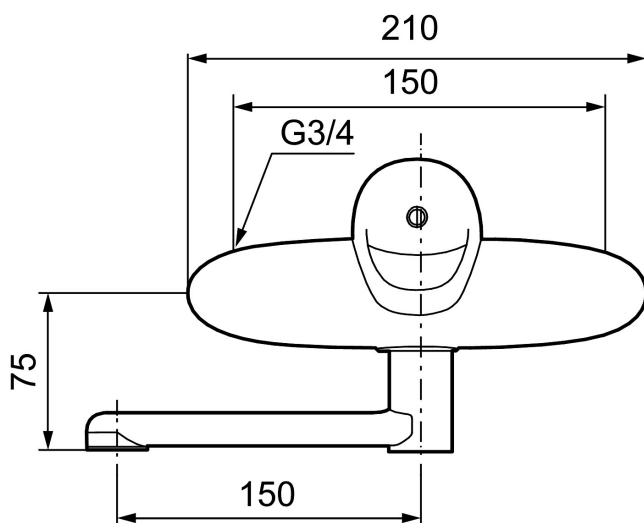

Håndvaskarmatur 9000E

Energiklassificeret håndvaskarmaturer med Eco flow 5-6 l/min. Soft closing forhindrer slag og trykstød i rørinstallationen og er standard ligesom koldstart, keramisk tætning, temperaturbegrænser, 5 års trykgaranti. Armaturer findes i udgaver med forskellige bundventiler.

Artikel-nummer: 81341150 VVS: 726989324

Beskrivelse: Krom, Vægmonteret etgrebsarmatur ink. tud

- Etgrebsarmatur til håndvask.
- **Koldstart.**
- Soft Closing og keramisk kartusche.
- Indbygget temperatur- og flowbegrænser.
- Inkl. 150 mm svingtud.
- **5 års trykgaranti.**