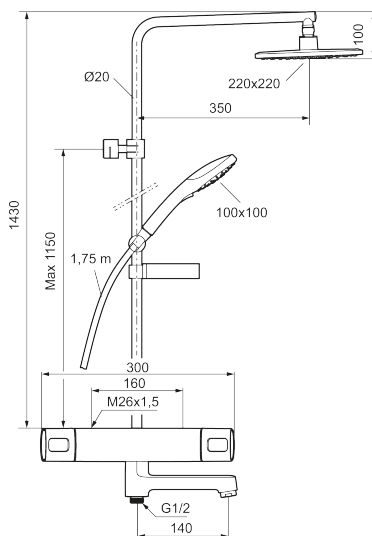

Art.nr: 83930000 **RSK:** 8377333 **Flöde 3 bar:** 22,0 l/min
Utförande: Krom, 160 c/c, energiklass avser blandare i kombination med handdusch

Unika egenskaper

Skyddsmodul 

- Säkerhetsblandare Siljan och takdusch Siljan
- Med reversibelt överstycke
- Tak- och handdusch med kalkavvisande sil
- Eco Flow, 3-strålig handdusch 7,5 l/min och takdusch 10,7 l/min
- Slang, duschstång med väggfästning (kan kapas vid behov), tvålhylla ingår
- Väggfästning justerbart ± 5 mm i höjdlängd och 50-100 mm utsprång från vägg, 2x18 mm distanser medföljer, med väggfästning, dold rörskarv
- Duschansl. utsprång från vägg: 69 mm