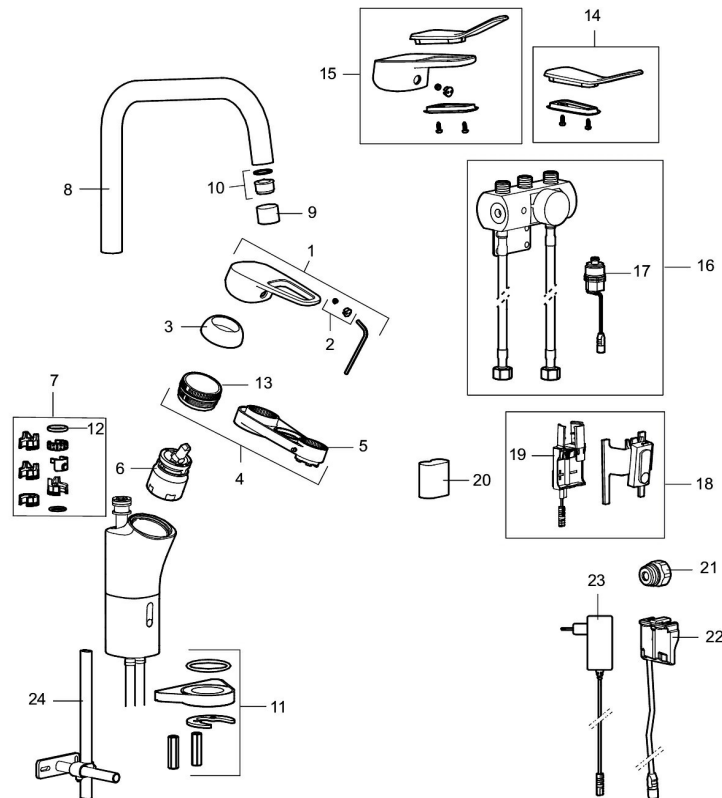

### Installation:

- Batteridrift, går att bygga om till nätdrift
- Vid nätdrift använd adaptersats art.nr. S600147
- Flexibla anslutningsrör i metallspunnen Soft PEX<sup>®</sup>, lekande G3/8
- Hålmått Ø34-37 mm

## Reservdelista

NR.	ART.NR	RSK	BESKRIVNING
	44450009	8295353	Tillbehörspåse (spärrsegment, stoppskruv, insexnyckel 3 mm)
1	58501000	8592023	Komplett spak , krom
2	58511000	8592021	Färgmarkering och fästskruv till spak
3	58521000	8592020	Täckhylsa, krom
4	58530140	8241726	Fästnippel med serviceverktyg
5	60770000	8591918	Serviceverktyg
6	59120009	8591949	Insats med serviceverktyg, kallstart (grön ring), original
7	58641000	8594560	Piplåssats
8	58652000	8394004	Utloppspip, krom
9	29142200	8281524	Hylsa M22 inv.