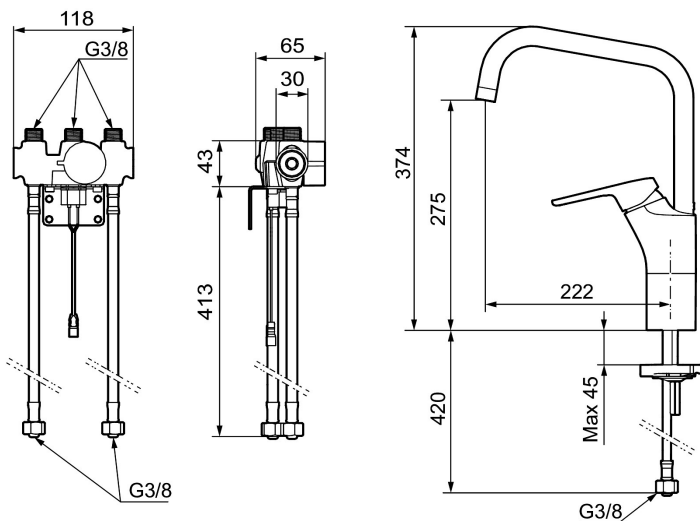

- Kallstartsfunktion
- Mjukstängande med keramisk avstängning
- Inbyggd, lätt omställbar flödesbegränsning och temperaturspär
- Eco Flow (energi- och vattenbesparande strålsamlare)
- Hög, svängbar pip. Spärrbricka medföljer för 60°, 85°, 110° eller 360°
- Spoltidsbegränsning, förhindrar översvämning
- Avstängning av flöde i 5 min via sensorn, (används t.ex. vid rengöring)
- Låg strömförbrukning – lång livslängd
- IP-klass sensor: IP67

Installation:

- Batteridrift, går att bygga om till nätdrift
- Vid nätdrift använd adaptersats art.nr. S600147
- Flexibla anslutningsrör i metallspunnen Soft PEX®, lekande G3/8
- Hålmått Ø34-37 mm

Inställningar:

- Programmerbart detektionsavstånd
- Valbar spoltid