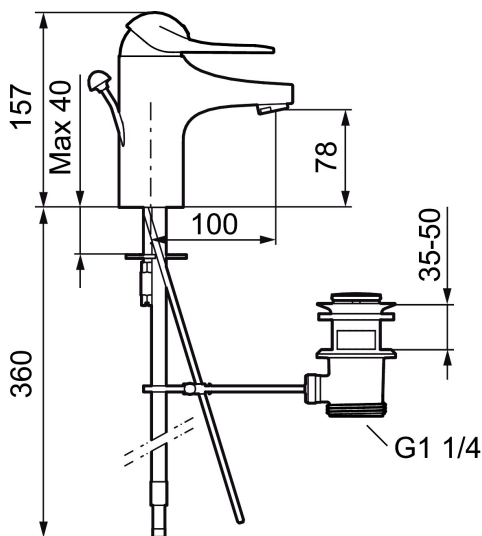

Unike funksjoner

Tilbakeslagssikring

9000E servantbatteri

Servantbatteri i ny design. Batteriets stilrene design kompletterer de unike funksjoner og miljøsynet som kjennetegner 9000E serien. Vår unike teknikk sparer vann og energi uten at det går på bekvemligheten for deg som bruker. Med oppløftventil og mykstengende.

Artikkelnummer: 80656000

Utførende: Krom, Eco Plus, ansl. 10 mm spiss

- Med oppløftventil
- Mykstengende
- Eco Flow (energi- og vannbesparende strålesamler)
- Kaldstart
- Vannmengdebegrenser og temperatursperre
- Fleksible Soft PEX®-rør med 3/8" mutter
- Ecoplus: Fjærbelastet spak over halv mengde