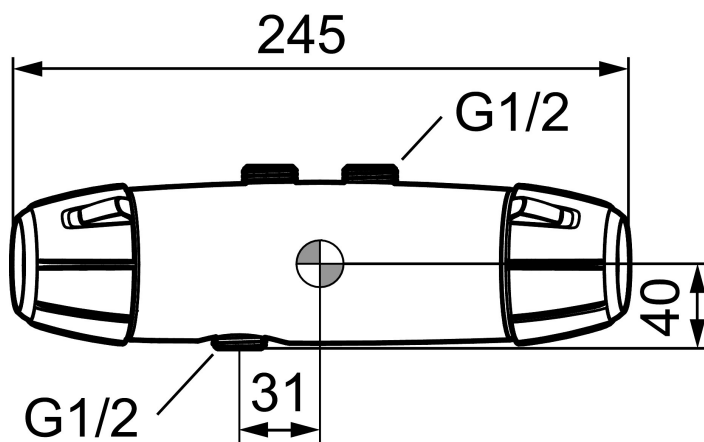

Unikke egenskaber

Tilbageløbssikring 

Termostatarmatur 9000E

Sikkerhedsarmatur til synlig rørføring 40 c/c til badekar i nyt design. Armaturets stilrene form supplerer de unikke funktioner og miljøsyn, der kendetegner 9000E-serien. Teknikken sparer på vand og energi uden at gå på kompromis med komforten.

Artikel-nummer: 82551000 VVS: 722841204

Beskrivelse: Krom, ØKO

- Unik tryk- og temperaturstyring.
- ½ ned.
- Keramisk lukning.
- Skoldningssikring v/38°C.
- Eco stop.
- Snavsfilter rundt om reguleringsindsatsen.
- Med kontraventiler og vægtætninger.
- Brus tilslutning fra væg fremspring 55 mm.
- Safe Touch - Sørger for at termostatens overflade aldrig bliver brandvarm.
- 5 års Kalk- og Temperaturgaranti.

PRODUKTBESKRIVELSE

Termostatarmatur 9000E

Sikkerhedsarmatur til synlig rørføring 40 c/c til badekar i nyt design. Armaturets stilrene form supplerer de unikke funktioner og miljøhensyn, der kendetegner 9000E-serien. Teknikken sparer på vand og energi uden at gå på kompromis med komforten.