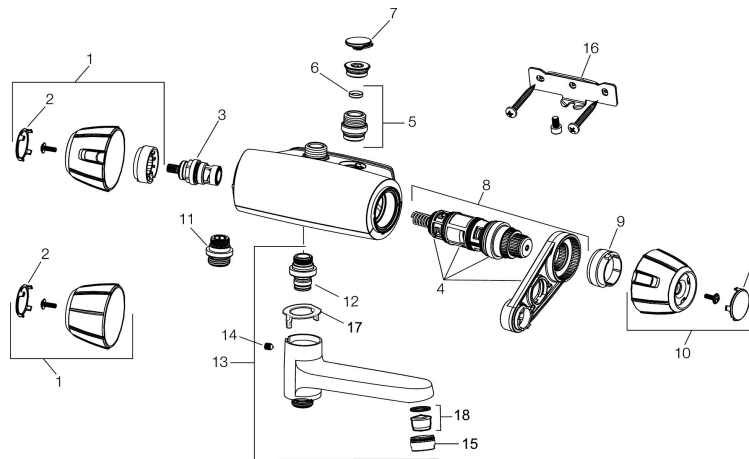

Unikke egenskaber

Tilbageløbssikring 

Termostatarmatur 9000E

Sikkerhedsarmatur til synlig rørføring 40 c/c til badekar i nyt design. Armaturets stilrene form supplerer de unikke funktioner og miljøsyn, der kendetegner 9000E-serien. Teknikken sparer på vand og energi uden at gå på kompromis med komforten.

Artikel-nummer: 82551000 VVS: 722841204

Beskrivelse: Krom, ØKO

- Unik tryk- og temperaturstyring.
- ½ ned.
- Keramisk lukning.
- Skoldningssikring v/38°C.
- Eco stop.
- Snavsfilter rundt om reguleringsindsatsen.
- Med kontraventiler og vægtætninger.
- Brus tilslutning fra væg fremspring 55 mm.
- Safe Touch - Sørger for at termostatens overflade aldrig bliver brandvarm.
- 5 års Kalk- og Temperaturgaranti.

PRODUKTBESKRIVELSE

Termostatarmatur 9000E

Sikkerhedsarmatur til synlig rørføring 40 c/c til badekar i nyt design. Armaturets stilrene form supplerer de unikke funktioner og miljøhensyn, der kendetegner 9000E-serien. Teknikken sparer på vand og energi uden at gå på kompromis med komforten.

Artikel-nummer: 82551000 VVS: 722841204

Reservedelsliste

NR.	FMM-NR	VVS	BESKRIVELSE
1	35781000		Greb til lukning og regulering af vandmængde, krom
1	35780040	745136183	Greb til lukning og regulering af vandmængde, sort
2	39031004	745137976	Dæksel, 2 stk., sort
3	35900800	745137725	Keramisk topstykke
4	38680009	745137758	Filtersæt, inkl. o-ringe og serviceværktøj
5	59820800		Nippel
6	38632006		Filter (par)
7	38692800		Indløbsdæksel, 2 stk., krom
8	38601009		Reguleringsindsats inkl. serviceværktøj
9	38520007	745137752	Spærrering, standard (sort)
10	35780100	745136194	Greb til regulering af temperaturen, krom
10	35780140	745136193	Greb til regulering af temperaturen, sort
11	39710800		Nippel M18x1-G1/2 (brusearmatur)
12	39754000	745136419	Nippel M18x1 m. o-ring (kararmatur)
13	82990000	745136414	Kartud med vridomskifter, krom
14	38086000		Låseskrue
16	29710800		Vægbeslag
17	38521000		Spærrering