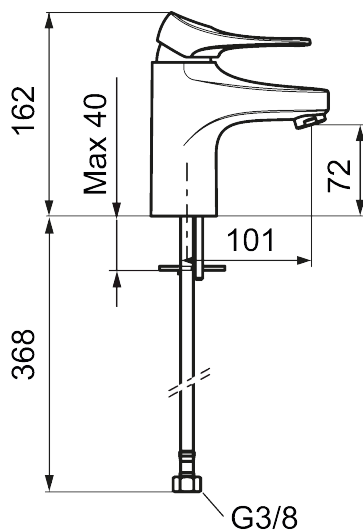

9000XE servantbatteri

9000XE Servantbatteri LEED/BREEAM-tilpasset er et servantbatteri i børstet krom. Den klassiske designen i kombinasjon med et sparsomt vannforbruk gjør det til et opplagt valg på badet. Produktet er LEED/BREEAM-tilpasset. Det innebærer at det oppfyller de vannmengdekravene som stilles til visse ny- og ombygginger.

Artikkelnummer: 86507313 **NRF:** 4300113 **Flow 3 bar:** 3,0 l/m
Utførende: Børstet krom, LEED/BREEAM-tilpasset

Unike funksjoner

Tilbakeslagssikring

- Mykstengende
- Kaldstart
- Eco Flow (energi- og vannbesparende strålesamler)
- Vannmengdebegrenser og temperatursperre
- Lead Free (blyfri)
- Lydklasse 1
- Fleksible Soft PEX[®]-rør med 3/8" mutter