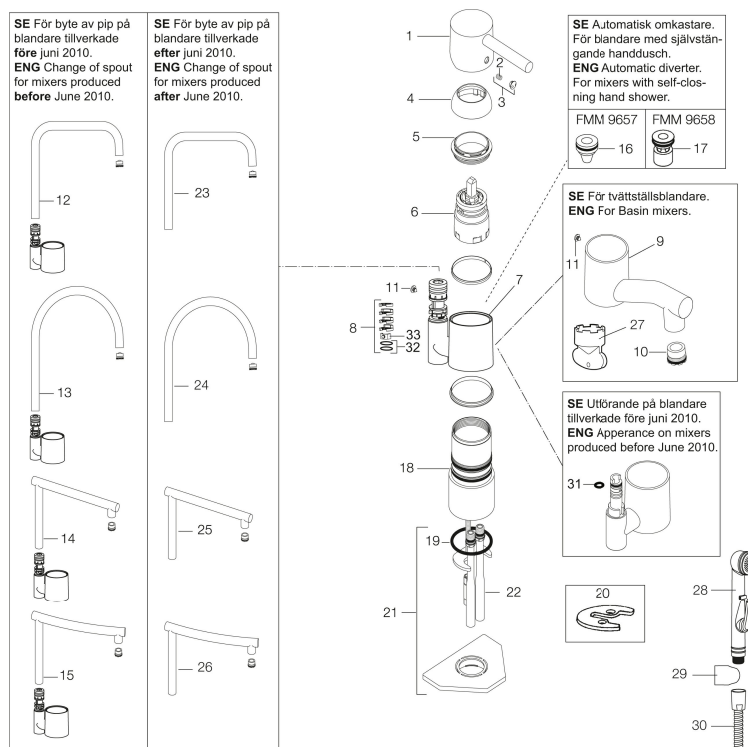

PRODUKTBESKRIVNING

GARDA II kjøkkenbatteri

Garda er en blandeblatteriserie med et strikt og avskallet formspråk. Den forsterker totalopplevelsen av et moderne kjøkken og bygger på våre unike tekniske fordeler i form av blant annet mykstengning og keramisk tetning. Dessuten har den utskiftbar tut. Du kan med et enkelt håndgrep bytte tut og variere blandeblatteriets utseende etter smak og behag. Valget er ditt.

Artikkelnummer: 96100000 NRF: 4301681

Reservedelsliste

NR.	FMM-NR	NRF	BESKRIVELSE
1	59400000	4305002	Spak med låsskrue og plugg, krom
2	38730006	4304009	Låsskrue
3	59410000	4305003	Merkeplugg og skrue
4	59330000	4305055	Dekkhylse, krom
5	38051000	4305737	Innsatsmutter (Til tut FMM 3765). Krom
6	59110000	4305776	Innsats standard, ikke kaldstart (rød ring)
7	59782000	4305004	Tuthylse med tuffeste. Krom. Mod. juni 2010
8	58640000	4303927	Pakningssett med sperreringer. Mod. juni 2010
9	59700000	4304035	Utløpstut til servantbatter, krom
10	59752200	4306108	Strålesamler M21,5 utv., 7-9 l/min ved 3 bar (standard), inkl. nøkkel
11	38080000	4305741	Stoppskrue