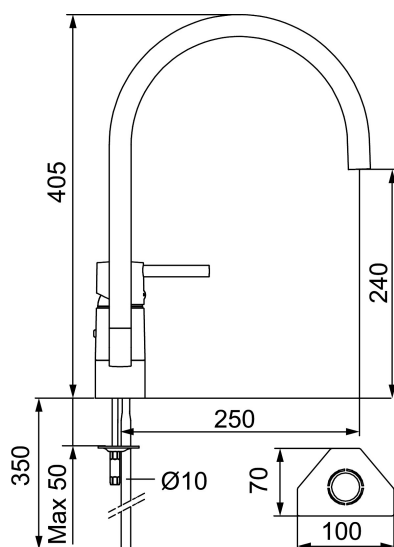

GARDA II kjøkkenbatteri

Garda er en blandebatteriserie med et strikt og avskallet formspråk. Den forsterker totalopplevelsen av et moderne kjøkken og bygger på våre unike tekniske fordeler i form av blant annet mykstengning og keramisk tetning. Dessuten har den utskiftbar tut. Du kan med et enkelt håndgrep bytte tut og variere blandebatteriets utseende etter smak og behag. Valget er ditt.

Artikkelnummer: 96100000 NRF: 4301681

Utførende: Krom, med CU rør

- Mykstengende
- Vannmengdebegrenser og temperatursperre
- Svingbar tut sperre 60°, 85°, 110° eller 360°
- Eco Flow (energi- og vannbesparende strålesamler)
- For hull i benk Ø32-35 mm