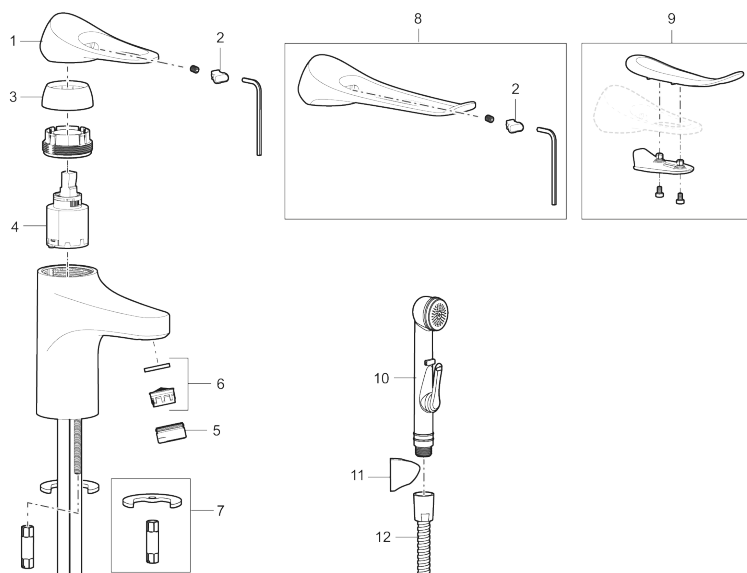

PRODUKTBESKRIVNING

9000XE tvättställsblandare

9000XE Tvättställsblandare är en tvättställsblandare i borstad krom. Den klassiska designen i kombination med en återhållsam vattenförbrukning gör den till det självklara valet i badrummet.

Art.nr: 86500013

RSK: 8278959

Reservdelslista

NR.	ART.NR	RSK	BESKRIVNING
1	S600096	8387022	Spak, komplett, krom
1	S600096.75	8387024	Spak, komplett, borstad krom
2	S600097	8387025	Färgmarkering
3	S600101	8387029	Täckhylsa, krom
3	S600101.75	8387031	Täckhylsa, borstad krom
4	S600100	8387028	Insats med serviceverktyg, för köksblandare (LEED) och tvättställsblandare
4	S600099	8387027	Insats, för köksblandare (LEED) och tvättställsblandare
4	S600178	8387036	Insats med serviceverktyg, för tvättställsblandare med sidohanddusch och spolblandare
5	S600156	8280014	Hylsa M24 utv., 13 mm, krom
5	S600156.75	8280015	Hylsa M24 utv., 13 mm, borstad krom
6	S600072	8281671	Strålsamlarinsats, 3 l/min vid 2–6 bar
6	S600226	8280024	Strålsamlarinsats, 1,7 l/min vid 2–6 bar
7	S600160	8387096	Monteringssats, tvättställsblandare
8	S600175	8387083	Care-spak, komplett
9	S600106	8397001	Care-kit
10	S600206	8233049	Självstängande handdusch, krom