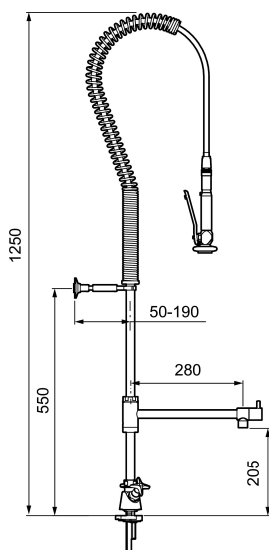

Unika egenskaper

Skyddsmodul 

ROGEN flexi köksblandare

Kalla det retro, folkhem eller klassisk funktionalism.
FM Mattsson Rogen – en kran med en sann historia.

Efter ett uppehåll på flera decennier har vi efter påtryckningar från inredare, konsumenter och 50-talsnostalgiker nu tagit upp produktionen av vad som en gång i tiden var vår största serie. Så följ med oss på en resa tillbaka i tiden till det ljuva 50 talet. FM Mattsson Rogen är en unik kombination av en köksblandare med hög pip, och en fjäderupphängd avsköljningsdusch. Med FM Mattsson Rogen i köket kommer ditt köksarbete att bli mycket enklare. Nya möjligheter öppnar sig, som att fylla en riktigt stor kastrull eller kanske duscha av en blomma.

Art.nr: 30086000 RSK: 8400054

Utförande: Krom, ansl. Soft PEX®-rör med lekande G3/8

- 1-håls
- Svängbar pip 120° med avstängning
- Slang 1050 mm
- Självstängande handdusch
- Ej kapbar
- OBS! Avsedd för installation på bänkskiva (ej på tunn diskbank)
- Bänkskiva max 50 mm
- Återströmningsskydd enligt EU-standard SS-EN 1717
- Soft PEX®-rör med anslutning lekande G3/8
- Hålmått Ø28–35 mm