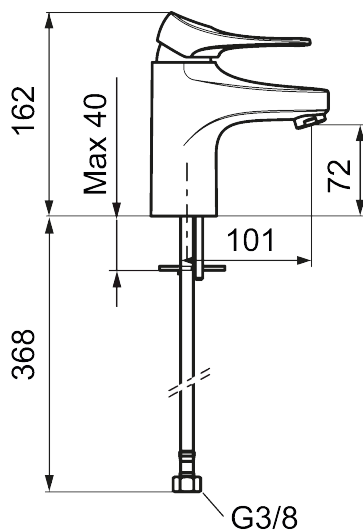

9000XE servantbatteri

9000XE Servantbatteri er et servantbatteri i børstet krom. Den klassiske designen i kombinasjon med et sparsomt vannforbruk gjør det til et opplagt valg på baderommet.

Artikkelnummer: 86500013 NRF: 4300103 Flow 3 bar: 4,5 l/m
Utførende: Børstet krom

Tilbakeslagssikring

PRODUKTBEKRIVNING

9000XE servantbatteri

9000XE Servantbatteri er et servantbatteri i børstet krom. Den klassiske designen i kombinasjon med et sparsomt vannforbruk gjør det til et opplagt valg på baderommet.

| NR. | FMM-NR | NRF | BESKRIVELSE |
|------------|---------------|------------|------------------------------------|
| 11 | S600157.75 | | Hånddusjholder, børstet krom |
| 12 | S600152 | 4305288 | Høytrykkslange, lengde 1,5 m, krom |