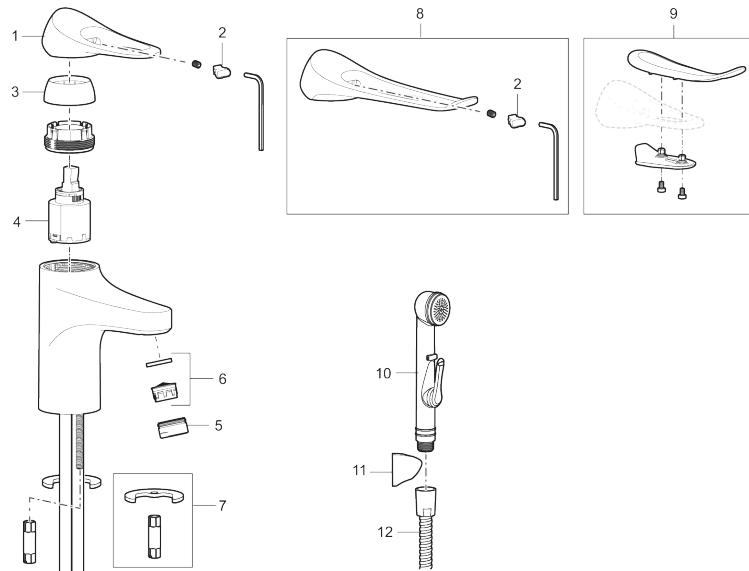

9000XE servantbatteri

9000XE Servantbatteri er et servantbatteri i børstet krom. Den klassiske designen i kombinasjon med et sparsomt vannforbruk gjør det til et opplagt valg på baderommet.

Artikkelnummer: 86500013 NRF: 4300103 Flow 3 bar: 4,5 l/m
Utførende: Børstet krom

Tilbakeslagssikring

PRODUKTBEKRIVNING

9000XE servantbatteri

9000XE Servantbatteri er et servantbatteri i børstet krom. Den klassiske designen i kombinasjon med et sparsomt vannforbruk gjør det til et opplagt valg på baderommet.

Artikkelnummer: 86500013 NRF: 4300103

Reservedelsliste

| NR. | FMM-NR | NRF | BESKRIVELSE |
|-----|------------|---------|----------------------------------------------------------------------------|
| 1 | S600096 | 4305273 | Spak, krom |
| 1 | S600096.75 | 4305274 | Spak, børstet krom |
| 2 | S600097 | 4305275 | Merkeplugg |
| 3 | S600101 | 4305279 | Dekkhylse, krom |
| 3 | S600101.75 | 4305281 | Dekkhylse, børstet krom |
| 4 | S600100 | 4305278 | Innsats, inkl. serviceverktøy, kjøkkenbatterier (LEED) og servantbatterier |
| 4 | S600099 | 4305277 | Innsats, kjøkkenbatterier (LEED) og servantbatterier |
| 4 | S600178 | 4305292 | Innsats med verktøy |
| 5 | S600156 | 4305246 | Hylse for strålesamler M24 utv., 13 mm, krom |
| 5 | S600156.75 | 4305247 | Hylse for strålesamler M24 utv., 13 mm, børstet krom |
| 6 | S600072 | 4305261 | Innsats strålesamler 3 l/min ved 2–6 bar |
| 6 | S600226 | 4305296 | Innsats strålesamler 1,7 l/min ved 2–6 bar |
| 7 | S600160 | | Monteringstilbehør for servantbatteri |
| 8 | S600175 | 4305291 | Care-spak, komplett |
| 9 | S600106 | 4305236 | Care-sett |
| 10 | S600206 | 4305294 | Selvstengende hånddusj, krom |
| 11 | S600157 | | Hånddusjholder, krom |

| NR. | FMM-NR | NRF | BESKRIVELSE |
|------------|---------------|------------|------------------------------------|
| 11 | S600157.75 | | Hånddusjholder, børstet krom |
| 12 | S600152 | 4305288 | Høytrykkslange, lengde 1,5 m, krom |