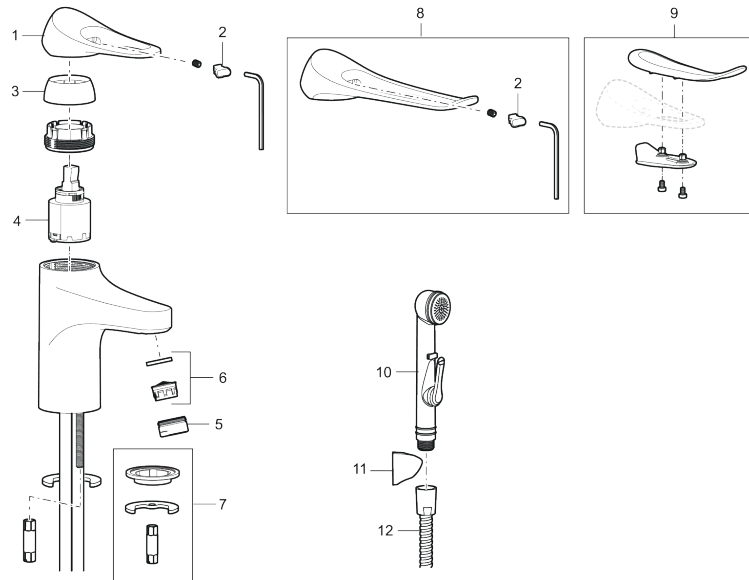

9000XE servantbatteri

9000XE Servantbatteri er et servantbatteri i krom. Den klassiske designen i kombinasjon med et sparsomt vannforbruk gjør det til et opplagt valg på baderommet.

Artikkelnummer: 86502010 NRF: 4300104 Flow 3 bar: 4,5 l/m
Utførende: Krom, med Soft PEX®-rør L=260 mm

Tilbakeslagssikring

PRODUKTBESKRIVNING

9000XE servantbatteri

9000XE Servantbatteri er et servantbatteri i krom. Den klassiske designen i kombinasjon med et sparsomt vannforbruk gjør det til et opplagt valg på baderommet.

Artikkelnummer: 86502010 NRF: 4300104

Reservedelsliste

| NR. | FMM-NR | NRF | BESKRIVELSE |
|-----|------------|---------|--|
| 1 | S600096 | 4305273 | Spak, krom |
| 1 | S600096.75 | 4305274 | Spak, børstet krom |
| 2 | S600097 | 4305275 | Merkeplugg |
| 3 | S600101 | 4305279 | Dekkhylse, krom |
| 3 | S600101.75 | 4305281 | Dekkhylse, børstet krom |
| 4 | S600100 | 4305278 | Innsats, inkl. serviceverktøy, kjøkkenbatterier (LEED) og servantbatterier |
| 4 | S600099 | 4305277 | Innsats, uten serviceverktøy, kjøkkenbatterier (LEED) og servantbatterier |
| 4 | S600178 | 4305292 | Innsats med verktøy |
| 4 | S600272 | | Innsats, uten serviceverktøy |
| 5 | S600156 | 4305246 | Hylse for strålesamler M24 utv., 13 mm, krom |
| 5 | S600156.75 | 4305247 | Hylse for strålesamler M24 utv., 13 mm, børstet krom |
| 6 | S600072 | 4305261 | Innsats strålesamler 3 l/min ved 2–6 bar |
| 6 | S600226 | 4305296 | Innsats strålesamler 1,7 l/min ved 2–6 bar |
| 7 | S600160 | | Monteringstilbehør for servantbatteri |
| 8 | S600175 | 4305291 | Care-spak, komplett |
| 9 | S600106 | 4305236 | Care-sett |
| 10 | S600206 | 4305294 | Selvstengende hånddusj, krom |

| NR. | FMM-NR | NRF | BESKRIVELSE |
|------------|---------------|------------|------------------------------------|
| 11 | S600208 | | Hånddusjholder, krom |
| 12 | S600152 | 4305288 | Høytrykkslange, lengde 1,5 m, krom |