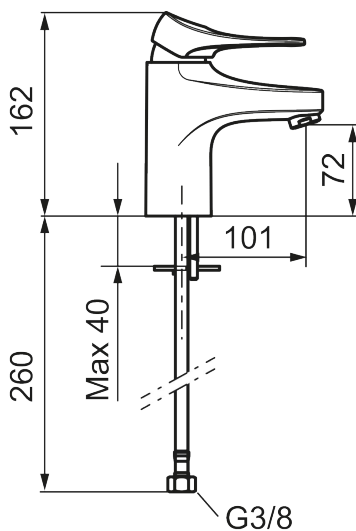

9000XE servantbatteri

9000XE Servantbatteri er et servantbatteri i krom. Den klassiske designen i kombinasjon med et sparsomt vannforbruk gjør det til et opplagt valg på baderommet.

Artikkelnummer: 86502010 NRF: 4300104 Flow 3 bar: 4,5 l/m
Utførende: Krom, med Soft PEX®-rør L=260 mm

Tilbakeslagssikring

PRODUKTBESKRIVNING

9000XE servantbatteri

9000XE Servantbatteri er et servantbatteri i krom. Den klassiske designen i kombinasjon med et sparsomt vannforbruk gjør det til et opplagt valg på baderommet.

Artikkelnummer: 86502010 NRF: 4300104

Reservedelsliste

| NR. | FMM-NR | NRF | BESKRIVELSE |
|-----|------------|---------|--|
| 1 | S600096 | 4305273 | Spak, krom |
| 1 | S600096.75 | 4305274 | Spak, børstet krom |
| 2 | S600097 | 4305275 | Merkeplugg |
| 3 | S600101 | 4305279 | Dekkhylse, krom |
| 3 | S600101.75 | 4305281 | Dekkhylse, børstet krom |
| 4 | S600100 | 4305278 | Innsats, inkl. serviceverktøy, kjøkkenbatterier (LEED) og servantbatterier |
| 4 | S600099 | 4305277 | Innsats, uten serviceverktøy, kjøkkenbatterier (LEED) og servantbatterier |
| 4 | S600178 | 4305292 | Innsats med verktøy |
| 4 | S600272 | | Innsats, uten serviceverktøy |
| 5 | S600156 | 4305246 | Hylse for strålesamler M24 utv., 13 mm, krom |
| 5 | S600156.75 | 4305247 | Hylse for strålesamler M24 utv., 13 mm, børstet krom |
| 6 | S600072 | 4305261 | Innsats strålesamler 3 l/min ved 2–6 bar |
| 6 | S600226 | 4305296 | Innsats strålesamler 1,7 l/min ved 2–6 bar |
| 7 | S600160 | | Monteringstilbehør for servantbatteri |
| 8 | S600175 | 4305291 | Care-spak, komplett |
| 9 | S600106 | 4305236 | Care-sett |
| 10 | S600206 | 4305294 | Selvstengende hånddusj, krom |

| NR. | FMM-NR | NRF | BESKRIVELSE |
|------------|---------------|------------|------------------------------------|
| 11 | S600208 | | Hånddusjholder, krom |
| 12 | S600152 | 4305288 | Høytrykkslange, lengde 1,5 m, krom |