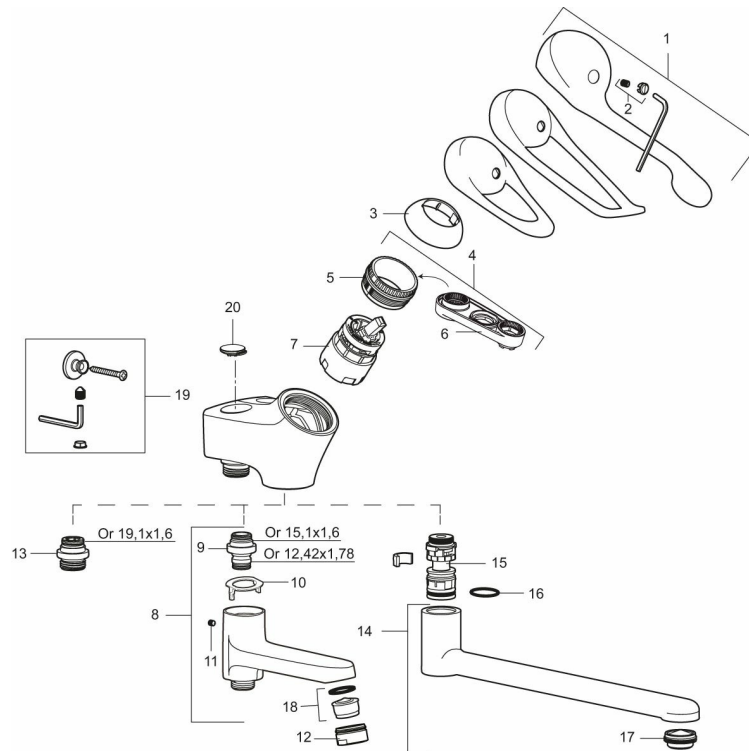

Art.nr: 81420000 RSK: 8248151

Utförande: Krom

- Mjukstängande med keramisk avstängning
- Med typgodkända backventiler i inloppen
- Med vägg tätning
- Anslutning ned, kan ändras till anslutning upp, nippel och plugg skiftas
- Vakuumventil med backventil i utloppet
- Duschansl. utsprång från vägg: 60 mm
- OBS! Får ej användas tillsammans med självstängande handdusch

## PRODUKTBESKRIVNING

### 9000E spolblandare 40 c/c

Vägghängd ettgreppsblandare 40 c/c, mjukstängande med keramisk tätning.

Inbyggd omställningsbar flödesbegränsning och temperaturspär. Tillverkade i 4MS-godkänd mässingslegering.

## Reservdelslista

NR.	ART.NR	RSK	BESKRIVNING
1	58500000	8591936	Spak, komplett, längd: 90 mm
1	58501750	8591937	Spak, komplett, längd: 150 mm
1	58501800	8592048	Spak, komplett, längd: 180 mm
2	58510000	8591944	Färgmarkering och fästskruv till spak
3	58520000	8591945	Täckhylsa
4	58530140	8241726	Fästnippel med serviceverktyg
5	29390000	8295356	Fästnippel
6	S600298	3870203	Serviceverktyg
7	S600276	8387231	Keramiksats med serviceverktyg, 20 l/min
7	S600273	8387230	Keramiksats med serviceverktyg, kallstart (grön ring)
8	82990000	8154073	Utloppspip med vridpipomkastare
9	39754000	8591969	Nippel M18x1 med o-ring (badkarsblandare)