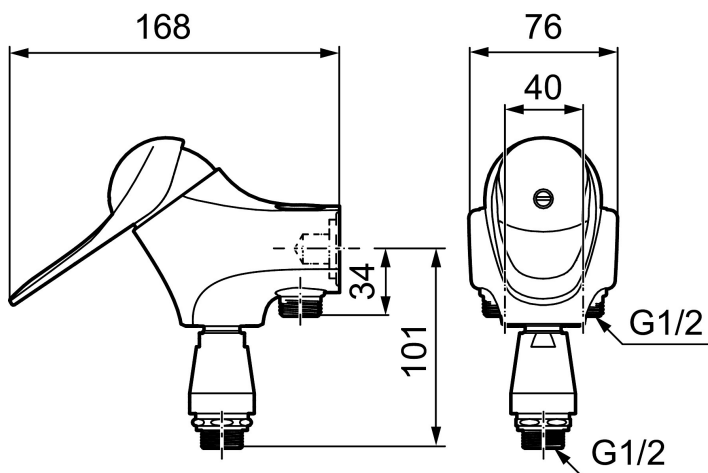

Unika egenskaper

Skyddsmodul HD