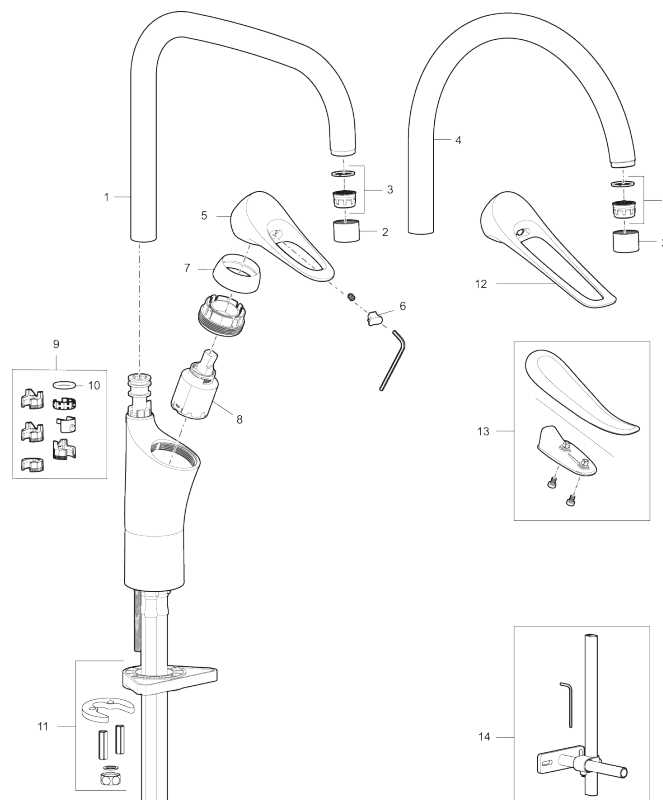

Artikel-nummer:
86000013

VVS:
705880314

Flow 3 bar: 6,0
l/m

Beskrivelse: Børstet krom

Unikke egenskaber

Tilbageløbssikring

- **Koldstart.**
- Soft Closing og keramisk kartusche.
- Høj buet C-svingtud 60°, 85°, 110° eller 360°.
- 235 mm fremspring.
- Indbygget temperatur- og flowbegrænser.
- Eco Flow (energi- og vandbesparende perlator).
- Fleksible tilslutningsslangere i metalflettet Soft-PEX®, G3/8.
- Lead Free (blyfri).
- Hulstørrelse Ø34-37 mm.
- Lydklasse 1.
- **10 års funktionsgaranti.**

PRODUKTBEKRIVELSE

Køkkenarmatur 9000XE

9000XE køkkenarmatur med C-tud i børstet krom passer ind i et hvilket som helst køkken uanset størrelse. Køkkenarmaturet er blyfrit og har vores smarte, innovative og energibesparende funktioner, såsom koldstart, soft closing, temperaturspærre samt energi- og vandbesparende strålesamler. Det tidløse og praktiske design gør det til et både funktionelt og æstetisk holdbart indslag i det moderne hjem.

Artikel-nummer: 86000013 VVS: 705880314

Reservedelsliste

NR.	FMM-NR	VVS	BESKRIVELSE
1	S600103		Svingtud, U-modell, krom
1	S600103.75		Svingtud, U-modell, børstet krom
2	S600155		Perlatorhylster M22 indv., krom
2	S600155.75		Perlatorhylster M22 indv., børstet krom
3	29102910		Strålesamlerindsats, 5,5–6,5 l/min ved 3 bar
3	29100500		Strålesamlerindsats, 5 l/min ved 2–6 bar
3	S600072		Strålesamlerindsats, 3 l/min ved 2–6 bar
4	S600102		Svingtud, C-modell, krom
4	S600102.75		Svingtud, C-modell, børstet krom