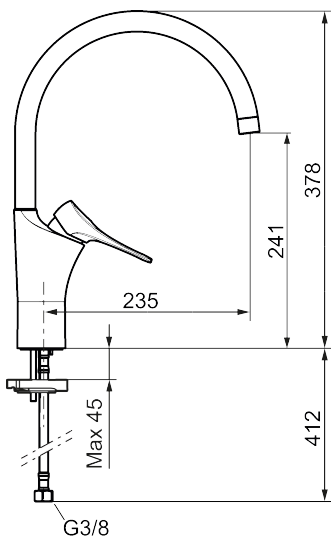

Artikel-nummer:
86000013

VVS:
705880314

Flow 3 bar: 6,0
l/m

Beskrivelse: Børstet krom

Unikke egenskaber

Tilbageløbssikring

- **Koldstart.**
- Soft Closing og keramisk kartusche.
- Høj buet C-svingtud 60°, 85°, 110° eller 360°.
- 235 mm fremspring.
- Indbygget temperatur- og flowbegrænser.
- Eco Flow (energi- og vandbesparende perlator).
- Fleksible tilslutningsslangere i metalflettet Soft-PEX®, G3/8.
- Lead Free (blyfri).
- Hulstørrelse Ø34-37 mm.
- Lydklasse 1.
- **10 års funktionsgaranti.**