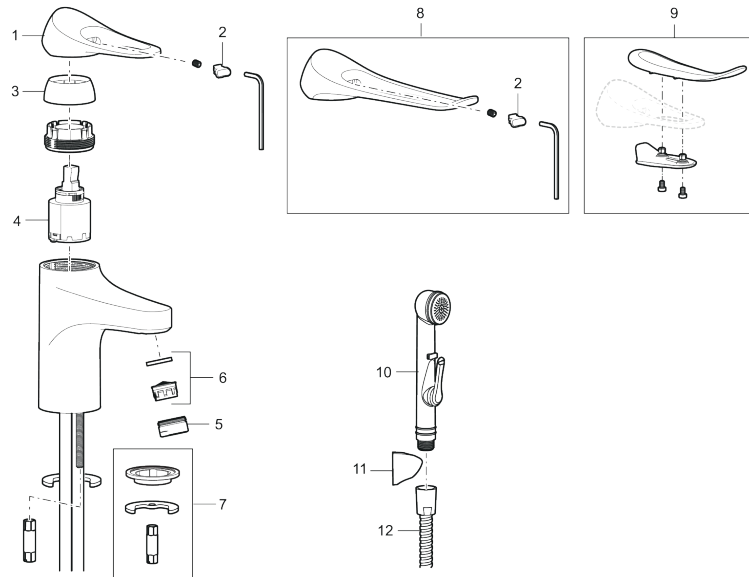

Art.nr: 86502013 **RSK:** 8278962 **Flöde 3 bar:** 4,5 l/min

Utförande: Borstad krom, Soft PEX®-rör längd=260 mm

- Kallstartsfunktion
- Mjukstängande med keramisk avstängning
- Inbyggd, lätt omställbar flödesbegränsning och temperaturspär
- Eco Flow (energi- och vattenbesparande strålsamlare)
- Flexibla anslutningsrör i metallspunnen Soft PEX®, lekande G3/8
- Lead Free (blyfri)
- Ljudklass 1
- Hålmått Ø34–37 mm

Unika egenskaper

Skyddsmodul 

PRODUKTBESKRIVNING

9000XE tvättställsblandare

9000XE Tvättställsblandare är en tvättställsblandare i borstad krom. Den klassiska designen i kombination med en återhållsam vattenförbrukning gör den till det självklara valet i badrummet.

Art.nr: 86502013

RSK: 8278962

Reservdelslista

NR.	ART.NR	RSK	BESKRIVNING
1	S600096	8387022	Spak, komplett, krom
1	S600096.75	8387024	Spak, komplett, borstad krom
2	S600097	8387025	Färgmarkering
3	S600101	8387029	Täckhylsa, krom
3	S600101.75	8387031	Täckhylsa, borstad krom
4	S600100	8387028	Insats, med serviceverktyg, för köksblandare (LEED) och tvättställsblandare
4	S600099	8387027	Insats, utan serviceverktyg, för köksblandare (LEED) och tvättställsblandare
4	S600178	8387036	Insats, med serviceverktyg, för tvättställsblandare med sidohanddusch och spolblandare
4	S600272	8387234	Insats, utan serviceverktyg, för tvättställsblandare med sidohanddusch och spolblandare
5	S600156	8280014	Hylsa M24 utv., 13 mm, krom
5	S600156.75	8280015	Hylsa M24 utv., 13 mm, borstad krom
6	S600072	8281671	Strålsamlarinsats, 3 l/min vid 2–6 bar
6	S600226	8280024	Strålsamlarinsats, 1,7 l/min vid 2–6 bar
7	S600160	8387096	Monteringssats, tvättställsblandare
8	S600175	8387083	Care-spak, komplett
9	S600106	8397001	Care-kit

NR.	ART.NR	RSK	BESKRIVNING
10	S600206	8233049	Självstängande handdusch, krom
11	S600208	8239743	Handduschhållare, krom
12	S600152	8236561	Högtrycksslang, 1,5 m, krom