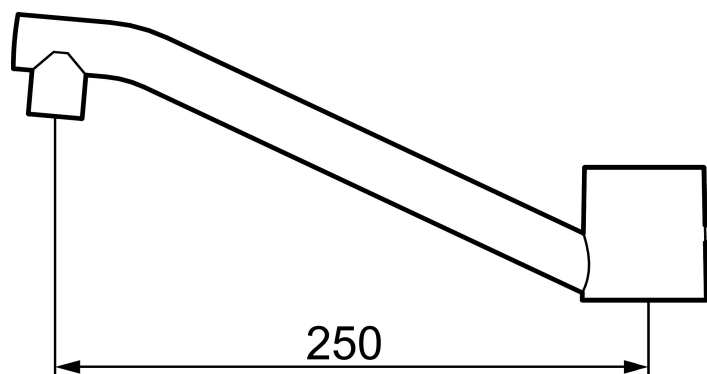

Utløpstut, Garda

Artikkelnummer: 59705000

Utførende: Krom

- Svingbar
- Eco Flow (energi- og vannbesparende strålesamler)
- Til kjøkkenbatteri Garda 9640 og 9641

Garantivilkår

Alle blandedbatterier og alt tilbehør fra FM Mattsson konstrueres og produseres i henhold til gjeldende EU-standarder. Produktene testes grundig i vår fabrikk før de leveres ut til kundene. Vi ber deg om å lese og følge nøye bruks- og vedlikeholdsinstruksjonene som følger med produktet. Korrekt installasjon, vedlikehold og bruk garanterer langvarig holdbarhet for produktet.