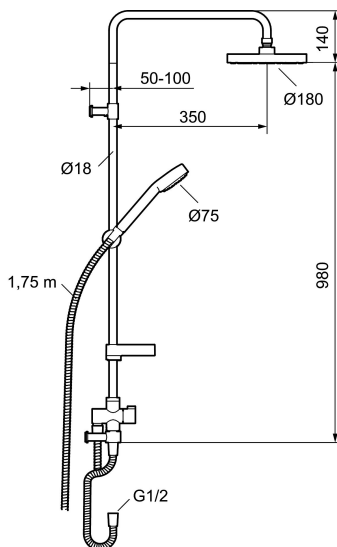

## Loftbrusersæt Ebro Flexi

Ebro er en stilren og moderne designet kombinationsbruser. Den er meget populær, og grundene hertil er mange. Funktionaliteten er helt klart en af dem. Designet og den behagelige oplevelse under bruseren er endnu et par grunde. Ebro leveres med både loft- og håndbruser, der bare venter på at give dig mange nydelsesrige stunder under bruseren.

Artikel-nummer: 93936000 VVS: 737532344

Beskrivelse: Krom

- Brusestang med hovedbruser Ø180 mm håndbruser Ø75 mm, 1750 mm bruseslange, sæbeskål og omskifter.
- Justerbar rørholder med membran.
- Inkl. flexibel slange 0,75 m. som anvendes ved montering på armatur med afgang nedad.
- Eco Flow, hovedbruser 12 l/min., og håndbruser 12 l/min.
- Hovedbruser og håndbruser har kalkafvisende si.
- Rub clean.
- Kan tilpasses i længden.