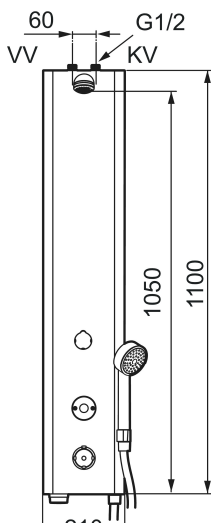

## FM Mattsson tronic termostatisk brusepanel WMS, batteridrift (inkl. batteri)

Artikel-nummer: 95076000 VVS: 723891404

Beskrivelse: Rustfrit utførende, batteridrift, inkl. batteri

- Inkl. håndbruser og bruserslange
- Med termostatisk funktion og mulighed for indstilling af temperatur
- Elektronisk styring.
- Velegnet til svømmehaller, idrætsanlæg og i andre større baderum.
- Konstrueret i en hærværkssikret form.
- Magnetventil og elektronik integreret i det kompakte bruserhoved.
- Bruserstrålen kan vinkles +- 5°
- Flowbegrænser 9 l/min ved 3 bar.
- Eksklusiv tilslutningskobling.
- Pulverlakeret aluminium.