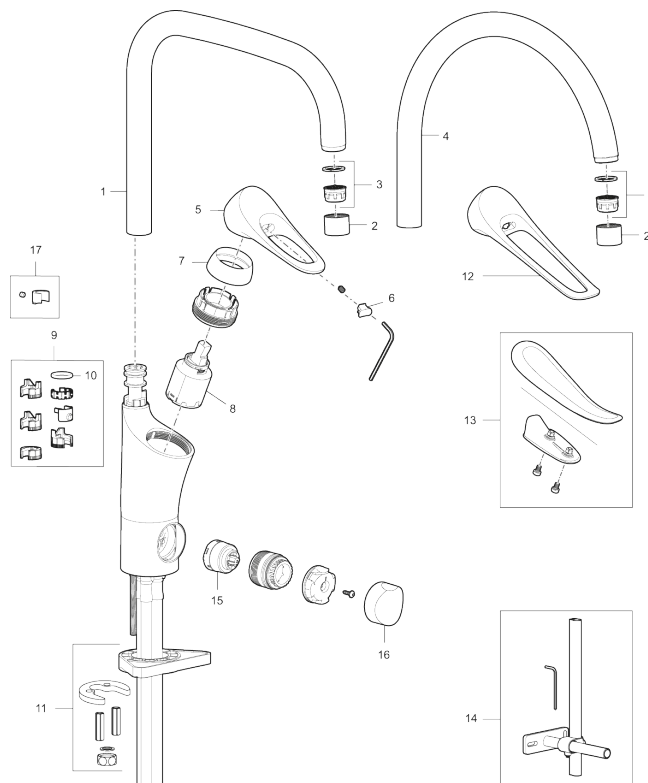

PRODUKTBESKRIVNING

9000XE kjøkkenbatteri

9000XE Kjøkkenbatteri med C-tut og oppvaskmaskinavstengning i krom får plass i et hvilket som helst kjøkken, uansett størrelse. Kjøkkenbatteriet er blyfritt og har våre smarte, innovative og energibesparende funksjoner som kaldstart, mykstengning, temperatursperre samt energi- og vannbesparende strålesamler. Den tidløse og formålstjenlige designen gjør dette kjøkkenbatteriet til et både funksjonelt og estetisk holdbart innslag i det moderne hjemmet. Produktet er LEED/BREEAM-tilpasset. Det innebærer at det oppfyller de vannmengdekravene som stilles til visse ny- og ombygginger.

Artikkelnummer: 86017010   NRF: 4301022

Reservedelsliste

NR.	FMM-NR	NRF	BESKRIVELSE
1	S600103	4305253	Utløpstut, U-modell, krom
1	S600103.75	4305254	Utløpstut, U-modell, børstet krom
2	S600155	4305244	Hylse for strålesamler M22 innv., krom
2	S600155.75	4305289	Hylse for strålesamler M22 innv., børstet krom
3	29102910		Innsats strålesamler 5,5-6,5 l/min ved 3 bar
3	29100500		Innsats strålesamler 5 l/min ved 2-6 bar, Eco
3	S600072	4305261	Innsats strålesamler 3 l/min ved 2-6 bar