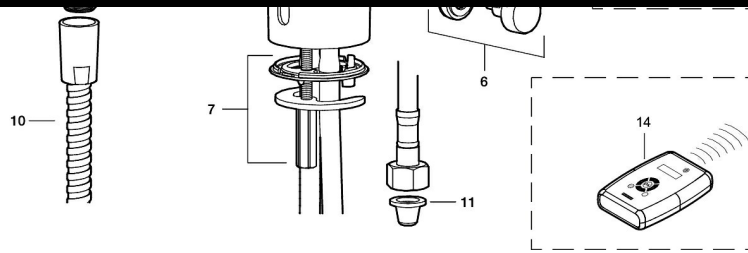

Reservdelslista

NR.	ART.NR	RSK	BESKRIVNING
1	16214000	8553501	Elektronikenhet till STD
1	16216000	8553503	Elektronikenhet till Centralstyrd
2	S600131	8483190	AC adapter
3	S600135	8483191	Batteri
4	16201000	8553500	Magnetventil
5	16222000	8553505	Täcklock
6	16221000	8553504	Vred
7	39141600	8553512	Monteringssats
8	29142400	8281526	Hylsa M24 utv., 13 mm
9	34582000	8183841	Självstängande handdusch
10	34881500	8181594	Högtrycksslang, krom, 1,5 m
11	38800009	8295340	Filterpackning 3/8 (2 st)
12	29100500	8281532	Strålsamlarinsats, 5 l/min vid 2–6 bar
12	S600072	8281671	Strålsamlarinsats, 3 l/min vid 2–6 bar
13	16216100	8438811	Elektronikenhet till WMS
14	16250000	8553508	Fjärrkontroll
15	S600150		Service magnet