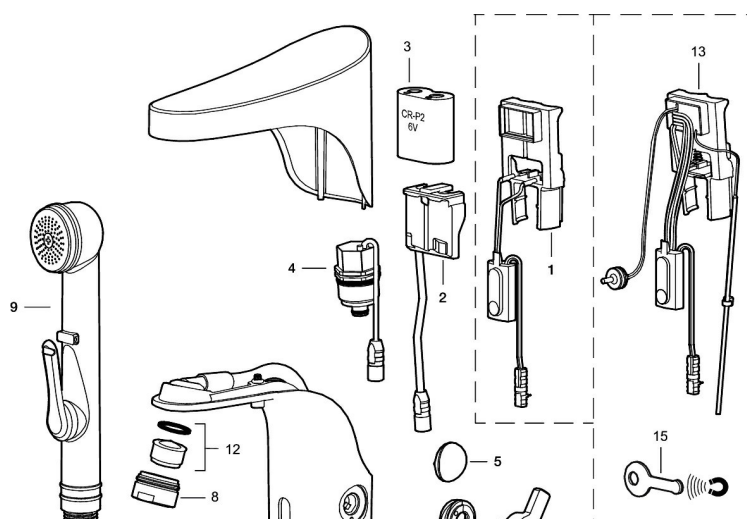

Temperaturen på vattnet ställs enkelt in med hjälp av reglaget på sidan av blandaren. Reglaget går även att spärra för att vara säker på att vattentemperaturen inte blir för hög och orsakar skållningsskador, alternativt tas bort för att kunna användas i miljöer där det finns behov av en förinställd temperatur. Blandaren har även en programmerbar funktion för hygienspolning, vilket förhindrar stillastående vatten och hämmar bakterietillväxt i vattenledningarna.

För att ta blandaren till ytterligare en ny nivå, finns möjligheten att koppla upp blandaren till vår innovativa digitala molntjänst, Tronic WMS. Där blandarna kan övervakas, analyseras samt utvärderas och omvandlas till värdefulla insikter som kan underlätta både drift och användning.

Läs mer om vad uppkopplade blandare kan göra för dig.

Om serien

Våra beröringsfria blandare i serien 9000E tronic är utvecklade i Sverige och är designade och utformade för att spara vatten och energi. Samtidigt som de erbjuder en mer hygienisk och trygg vardag, eftersom blandaren inte behöver beröras för att användas. All teknik är även integrerad i blandarhuset vilket gör att blandaren är lika enkel att installera som en traditionell tvättställsblandare.

Art.nr: 16417002

RSK: 8430065