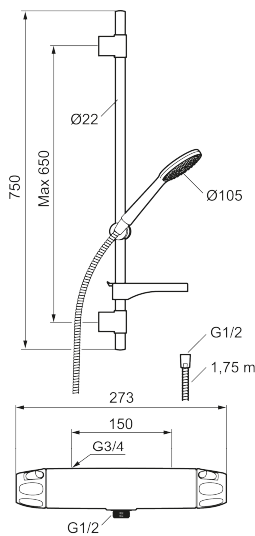

9000XE duschpaket

9000XE Duschpaket är vårt kompletta duschpaket med blandare och duschset i borstad krom. Blandaren tillsammans med det generöst tilltagna munstycket ger en behaglig duschupplevelse med bra tryck och spridning utan att slösa på vattnet. Duschpaketet monteras enkelt i alla typer av badrum. Produkten kan kompletteras med badkarspip.

Art.nr: 86821503 RSK: 8283233 Flöde 3 bar: 6,9 l/min

Utförande: Borstad krom, 150 c/c

Unika egenskaper

Skyddsmodul 

- OBS! 150 c/c
- Säkerhetsblandare 9000XE och duschset 9000XE
- Duschsetet har handdusch med kalkavvisande sil, slang, duschstång med väggfästning och tvålhylla
- Lead Free (blyfri)
- Ljudklass 1
- Duschansl. utsprång från vägg: 81 mm