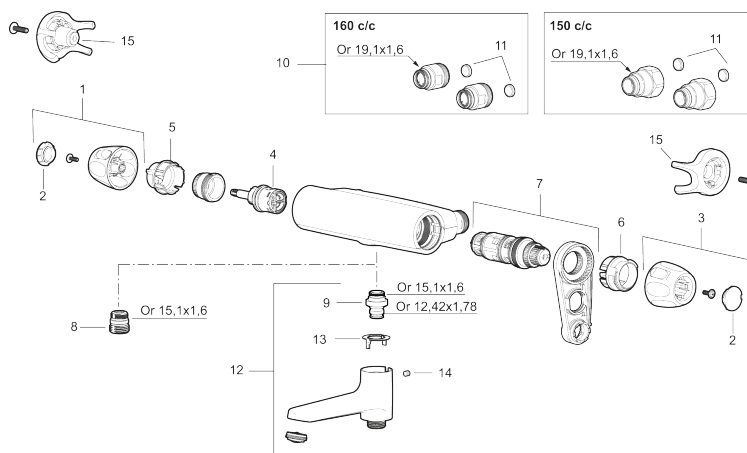

Artikel-nummer: 86801503 VVS: 722812114 Flow 3 bar: 12,2 l/m

Beskrivelse: Børstet krom

Unikke egenskaber

Tilbageløbssikring

- Unik tryk- og temperaturstyring.
- ½ ned.
- Keramisk lukning.
- Kontraventiler.
- Eco Flow.
- Skoldningssikring v/38°C.
- Eco stop.
- Lead Free (blyfri).
- Snavsfilter rundt om reguleringsindsatsen.
- 150-153 c/c.
- Lydklasse 1.
- **10 års funktionsgaranti.**

Artikel-nummer: 86801503

VVS: 722812114

Reservedelsliste

NR.	FMM-NR	VVS	BESKRIVELSE
1	S600083		Greb til lukning og regulering af vandmængde, krom
1	S600083.75		Greb til lukning og regulering af vandmængde, børstet krom
2	S600116		Dæksel, krom
2	S600116.75		Dæksel, børstet krom
3	S600082		Greb til regulering af temperaturen, krom
3	S600082.75		Greb til regulering af temperaturen, børstet krom
4	S600020		Reversibelt topstykke brusearmatur 12 l/min, inkl. serviceværktøj
4	S600269	745136020	Reversibelt topstykke brusearmatur 12 l/min
4	S600021		Reversibelt topstykke badekararmatur 22 l/min, inkl. serviceværktøj
4	S600270	745136021	Reversibelt topstykke badekararmatur 22 l/min
5	S600086		Stopring, standard
6	S600087		Skoldningssikringsring
6	S600026		Skoldningssikringsring, (max 42°)
7	S600084		Termostatindsats inkl. serviceværktøj
7	S600271	745136000	Termostatindsats, uden værktøj
8	S600088		Nippel M18x1-G1/2 (brusearmatur)
9	39754000	745136419	Nippel M18x1 m. o-ring (kararmatur)