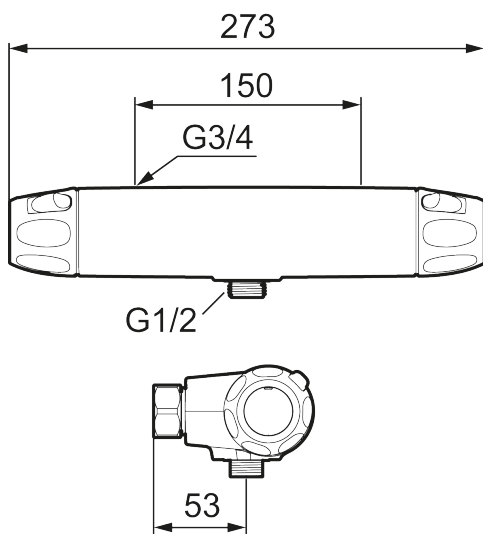

Artikel-nummer: 86801503 VVS: 722812114 Flow 3 bar: 12,2 l/m

Beskrivelse: Børstet krom

Unikke egenskaber

Tilbageløbssikring

- Unik tryk- og temperaturstyring.
- ½ ned.
- Keramisk lukning.
- Kontraventiler.
- Eco Flow.
- Skoldningssikring v/38°C.
- Eco stop.
- Lead Free (blyfri).
- Snavsfilter rundt om reguleringsindsatsen.
- 150-153 c/c.
- Lydklasse 1.
- **10 års funktionsgaranti.**