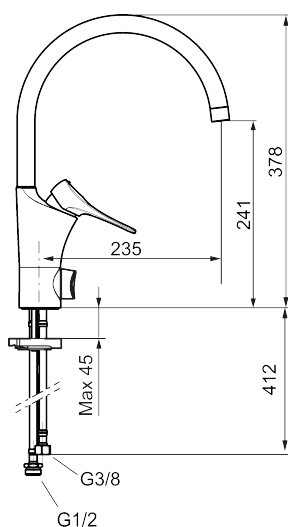

Art.nr: 86017010 RSK: 8311605 Flöde 3 bar: 4,5 l/min

Utförande: Krom, LEED/BREEAM-anpassad

Unika egenskaper

Skyddsmodul 

- Kallstartsfunktion
- Mjukstängande med keramisk avstängning
- Inbyggd, lätt omställbar flödesbegränsning och temperaturspärri
- Eco Flow (energi- och vattenbesparande strålsamlare)
- Hög, svängbar pip. Spärrbricka medföljer för 60°, 85°, 110° eller 360°
- Med inbyggd keramisk avstängning för disk- och tvättmaskin. Omställbar mellan KV och VV, förinställd på KV
- Flexibla anslutningsrör i metallspunnen Soft PEX®, lekande G3/8
- Lead Free (blyfri)
- Ljudklass 1
- Hålmått Ø34-37 mm
- Skyddsmodul AA avser utloppspip