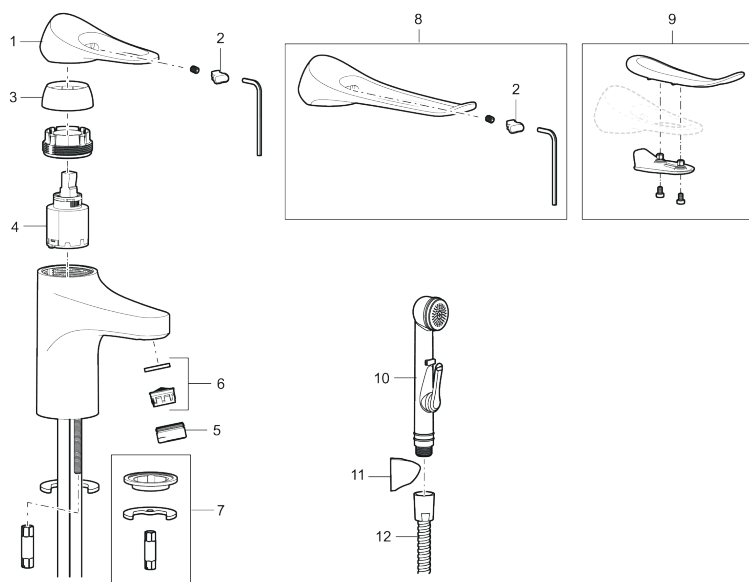

Unikke egenskaber

Tilbageløbssikring

- Koldstart.
- 101 mm fremspring.
- Soft Closing og keramisk kartusche.
- Indbygget temperatur- og flowbegrænser.
- Eco Flow (energi- og vandbesparende perlator).
- Fleksible tilslutningsslanger i metalflettet Soft-PEX[®], G3/8.
- Lead Free (blyfri).
- Hulstørrelse Ø34-37 mm.
- Lydklasse 1.
- **10 års funktionsgaranti.**

PRODUKTBESKRIVELSE

Håndvaskarmatur 9000XE

9000XE håndvaskarmatur er et håndvaskarmatur i børstet krom. Det klassiske design kombineret med et mådeholdent vandforbrug gør det til det oplagte valg til badeværelset.

Artikel-nummer: 86500013 VVS: 701484114

Reservedelsliste

NR.	FMM-NR	VVS	BESKRIVELSE
1	S600096		Greb, krom
1	S600096.75		Greb, børstet krom
2	S600097		Farvebrik til greb
3	S600101		Dækkappe, krom
3	S600101.75		Dækkappe, børstet krom
4	S600100		Patron med værktøj, for køkkenbatterier (LEED) og håndvaskarmaturer
4	S600099		Patron, uden værktøj, for køkkenbatterier (LEED) og håndvaskarmaturer
4	S600178		Patron med serviceværktøj
4	S600272	745136005	Patron, uden værktøj
5	S600156		Perlatorhylster M24 udv., 13 mm, krom
5	S600156.75		Perlatorhylster M24 udv., 13 mm, børstet krom
6	S600072		Strålesamlerindsats, 3 l/min ved 2–6 bar
6	S600226		Strålesamlerindsats, 1,7 l/min ved 2–6 bar
7	S600160		Monteringssæt til håndvaskarmatur
8	S600175		Care-greb, komplet
9	S600106		Care-kit
10	S600206		Selvlukkende håndbruser, krom

NR.	FMM-NR	VVS	BESKRIVELSE
11	S600208		Håndbruseholder, krom
12	S600152		Slange til håndbruser 1,5 m, krom