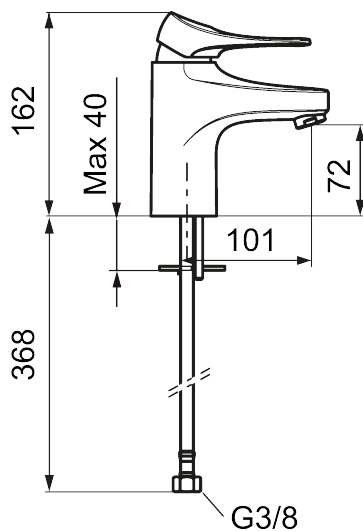

Håndvaskarmatur 9000XE

9000XE håndvaskarmatur er et håndvaskarmatur i børstet krom. Det klassiske design kombineret med et mådeholdent vandforbrug gør det til det oplagte valg til badeværelset.

Artikel-nummer: 86500013 VVS: 701484114 Flow 3 bar: 4,5 l/m
Beskrivelse: Børstet krom

Unikke egenskaber

Tilbageløbssikring

- Koldstart.
- 101 mm fremspring.
- Soft Closing og keramisk kartusche.
- Indbygget temperatur- og flowbegrænser.
- Eco Flow (energi- og vandbesparende perlator).
- Fleksible tilslutningsslanger i metalflettet Soft-PEX[®], G3/8.
- Lead Free (blyfri).
- Hulstørrelse Ø34-37 mm.
- Lydklasse 1.
- **10 års funktionsgaranti.**

PRODUKTBESKRIVELSE

Håndvaskarmatur 9000XE

9000XE håndvaskarmatur er et håndvaskarmatur i børstet krom. Det klassiske design kombineret med et mådeholdent vandforbrug gør det til det oplagte valg til badeværelset.

NR.	FMM-NR	VVS	BESKRIVELSE
11	S600208		Håndbruseholder, krom
12	S600152		Slange til håndbruser 1,5 m, krom