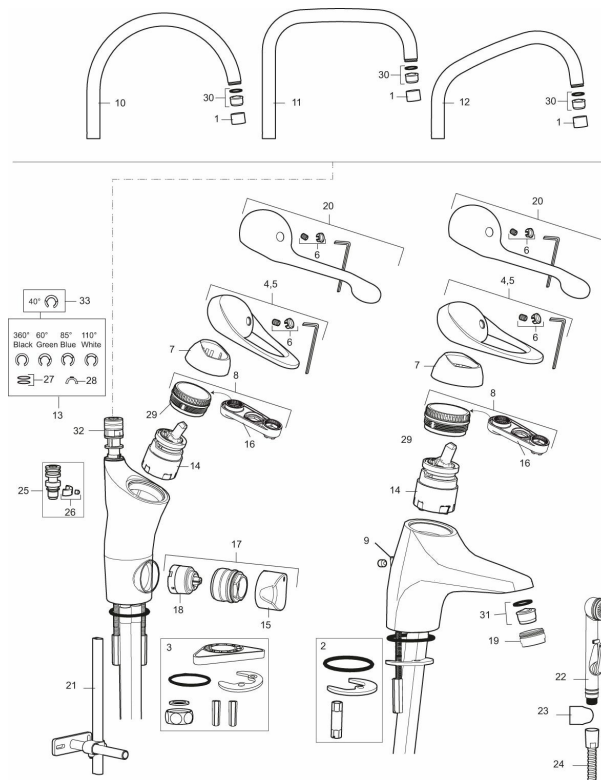

Art.nr: 80010000 RSK: 8309081 Flöde 3 bar: 7,4 l/min
Utförande: Krom, ansl. slät ände Ø10 mm

- Kallstartsfunktion
- Mjukstängande med keramisk avstängning
- Inbyggd, lätt omställbar flödesbegränsning och temperaturspär
- Eco Flow (energi- och vattenbesparande strålsamlare)
- Svängbar pip 60°, 85°, 110° eller 360° (spärsegment medföljer för 60° och 110°)
- Med inbyggd keramisk avstängning för disk- och tvättmaskin. Omställbar mellan KV och VV, förinställd på KV
- Med Soft PEX®-rör
- Längd anslutningsrör: 410 mm
- Hålmått Ø34–37 mm
- Kan förses med avstängningsventil för bänkskåp, FMM 5949-1000
- Ytterdiameter fot Ø52 mm
- Skyddsmodul AA avser utloppspip

Art.nr: 80010000

RSK: 8309081

Reservdelslista

NR.	ART.NR	RSK	BESKRIVNING
1	29142200	8281524	Hylsa M22 inv.
2	S600160	8387096	Monteringssats, tvättställsblandare
3	S600159	8387097	Monteringssats, köksblandare
4	58500000	8591936	Spak, komplett, längd: 90 mm
5	58501750	8591937	Spak, komplett, längd: 150 mm
6	58510000	8591944	Färgmarkering och fästskruv till spak
7	58520000	8591945	Täckhylsa
8	58530140	8241726	Fästnippel med serviceverktyg
9	58540000	8591940	Kedjefäste
10	58600000	8154074	Utloppspip, C-modell
10	58630000	8154077	Utloppspip, tvättrännemodell