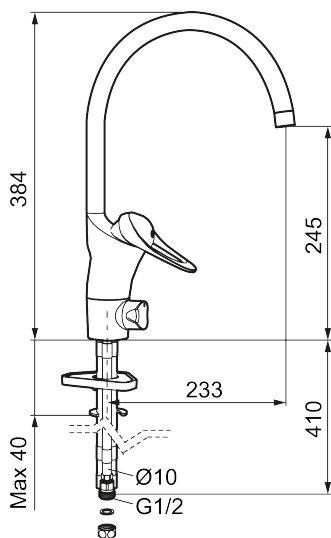

9000E II köksblandare

Köket är den del av hemmet där allt händer. Det är här det lagas, bakas och fejas – varje dag. Då är det viktigt att verktygen håller. Det gäller inte minst kökskranen som ska bekänna färg i många tuffa år. FM Mattsson 9000E gör vad den ska effektivt, gång efter gång utan onödigt slöseri av varmvatten.

Art.nr: 80010000 RSK: 8309081 Flöde 3 bar: 7,4 l/min
Utförande: Krom, ansl. slät ände Ø10 mm

- Kallstartsfunktion
- Mjukstängande med keramisk avstängning
- Inbyggd, lätt omställbar flödesbegränsning och temperaturspär
- Eco Flow (energi- och vattenbesparande strålsamlare)
- Svängbar pip 60°, 85°, 110° eller 360° (spärsegment medföljer för 60° och 110°)
- Med inbyggd keramisk avstängning för disk- och tvättmaskin. Omställbar mellan KV och VV, förinställd på KV
- Med Soft PEX®-rör
- Längd anslutningsrör: 410 mm
- Hålmått Ø34–37 mm
- Kan förses med avstängningsventil för bänkskåp, FMM 5949-1000
- Ytterdiameter fot Ø52 mm
- Skyddsmodul AA avser utloppspip