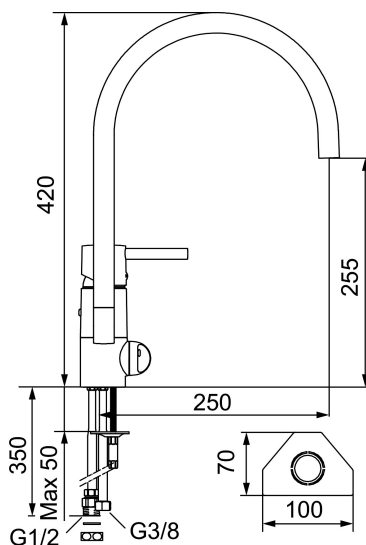

**Art.nr:** 96110010 **RSK:** 8310186

**Utförande:** Krom, ansl. Soft PEX®-rör med lekande G3/8

### Unika egenskaper

- Mjukstängande med keramisk avstängning
- Inbyggd, lätt omställbar flödesbegränsning och temperaturspär
- Eco Flow (energi- och vattenbesparande strålsamlare)
- Svängbar pip 110°
- Med inbyggd keramisk avstängning för disk- och tvättmaskin. Omställbar mellan KV och VV, förinställd på KV
- Hålmått Ø32–35 mm
- Skyddsmodul AA gäller ej anslutning till diskmaskin

### Reservdelslista

NR.	ART.NR	RSK	BESKRIVNING
1	59400000	8591864	Spak, komplett, längd: 95 mm, krom
2	38731006	8591765	Låsskruv
3	59410000	8591863	Märkplugg och låsskruv till spak
4	59330000	8591829	Täckhylsa, krom
5	38051000	8241719	Fästnippel, krom
6	59110000	8591770	Insats komplett, ej kallstart (röd ring)
7	59782000	8154090	Piphylsa med pipfäste och stoppskruv
8	58640000	8594555	Piplåssats (o-ring, stödning, låsringar, glidring)
9	59700000	8154047	Utloppspip med strålsamlare och stoppskruv till tvättställsblandare