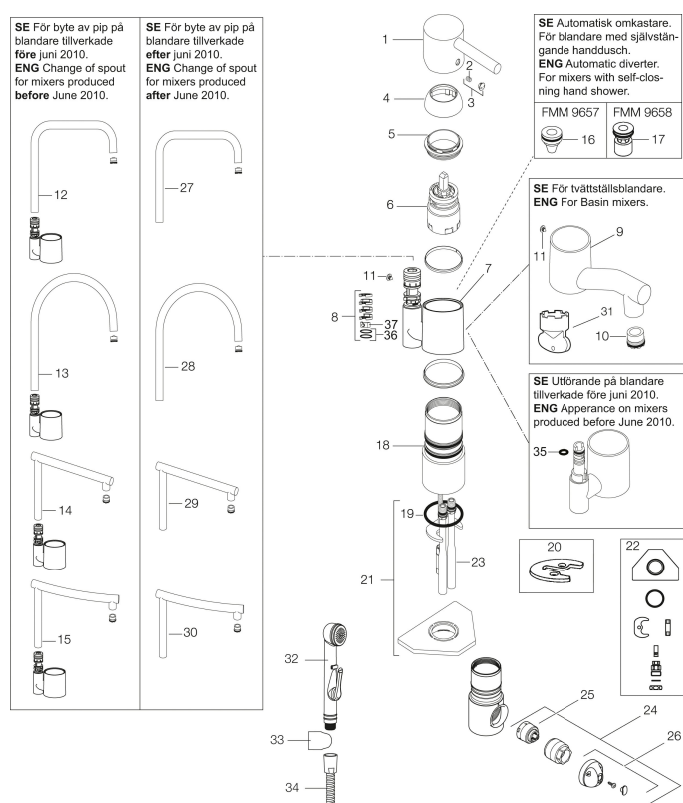

**Art.nr:** 96110010 **RSK:** 8310186

**Utförande:** Krom, ansl. Soft PEX®-rör med lekande G3/8

### Unika egenskaper

- Mjukstängande med keramisk avstängning
- Inbyggd, lätt omställbar flödesbegränsning och temperaturspär
- Eco Flow (energi- och vattenbesparande strålsamlare)
- Svängbar pip 110°
- Med inbyggd keramisk avstängning för disk- och tvättmaskin. Omställbar mellan KV och VV, förinställd på KV
- Hålmått Ø32–35 mm
- Skyddsmodul AA gäller ej anslutning till diskmaskin

## PRODUKTBESKRIVNING

### Reservdelslista

NR.	ART.NR	RSK	BESKRIVNING
1	59400000	8591864	Spak, komplett, längd: 95 mm, krom
2	38731006	8591765	Låsskruv
3	59410000	8591863	Märkplugg och låsskruv till spak
4	59330000	8591829	Täckhylsa, krom
5	38051000	8241719	Fästnippel, krom
6	59110000	8591770	Insats komplett, ej kallstart (röd ring)
7	59782000	8154090	Piphylsa med pipfäste och stoppskruv
8	58640000	8594555	Piplåssats (o-ring, stödning, låsringar, glidring)
9	59700000	8154047	Utloppspip med strålsamlare och stoppskruv till tvättställsblandare