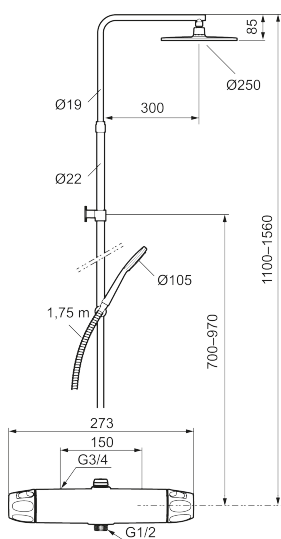

Unikke egenskaber

Tilbageløbssikring

Loftbrusersæt 9000XE

9000XE loftbruserpakke er en loftbruserpakke i krom. Bruserstangen har teleskopfunktion, hvilket betyder, at vægbeslagets højde kan tilpasses efter loftshøjden i det pågældende badeværelse, personens højde og/eller ønsker til afstand til brusehovedet.

Artikel-nummer: 86831500 VVS: 722814104 Flow 3 bar: 7,6 l/m
Beskrivelse: Krom

- Brusesystem med termostat består af termostatarmeratur 9000XE og loftbrusersæt 9000XE.
- Brusesystem med stort bruserhoved 250 mm, håndbruser Ø105 mm, 1750 mm bruseslange og integreret omskifter.
- Hovedbruser og håndbruser har kalkafvisende si.
- Vægbeslaget frit justerbar i højden, 700–970 mm fra tilslutning og 50–100 mm fra væggen. 2 x 20 mm afstandsstykker og membran medfølger.
- Termostat med unik tryk- og temperaturstyring.
- Lead Free (blyfri)
- Lydklasse 1.
- **10 års funktionsgaranti.**