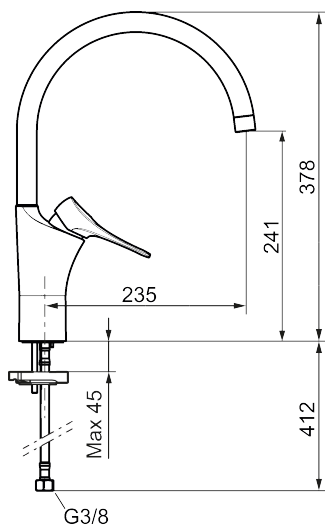

Unike funksjoner

Tilbakeslagssikring

9000XE kjøkkenbatteri

Artikkelnummer: 86027410 **NRF:** 4301046 **Flow 3 bar:** 3,1 l/m

Utførende: Krom, med integrert elektronisk avstengning for maskin, LEED/BREEAM-tilpasset

- Mykstengende
- Kaldstart
- Eco Flow (energi- og vannbesparende strålesamler)
- Vannmengdebegrenser og temperatursperre
- Svingbar tut sperre 60°, 85°, 110° eller 360°
- Med Integrert elektronisk avstengning for oppvaskmaskin. Stenger automatisk etter 4 eller 12 timer
- For hull i benk Ø34-37 mm
- Lead Free (blyfri)
- Lydklasse 1
- Fleksible Soft PEX®-rør med 3/8" mutter