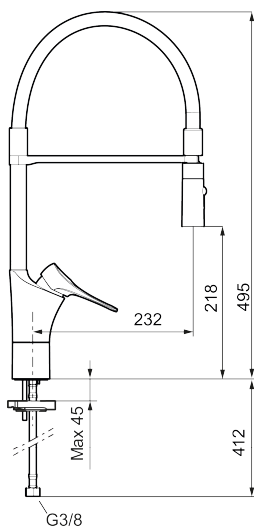

9000XE flexi kjøkkenbatteri

9000XE Kjøkkenbatteri med flexi-tut i krom har avtakbar hånddusj. Takket være fleksibiliteten med den avtakbare tuten og valgbart strålebilde kommer den til overalt. Kjøkkenbatteriet er blyfritt og har våre smarte, innovative og energibesparende funksjoner som kaldstart, mykstengning, temperatursperre samt energi- og vannbesparende strålesamler.

Artikkelnummer: 86130010 NRF: 4301031 Flow 3 bar: 6,0 l/m
Utførende: Krom

- Mykstengende
- Kaldstart
- Vannmengdebegrenser og temperatursperre
- Svingbar tut sperre 60°, 85°, 110° eller 360°
- 2-strålig munnstykke
- Med tilbakeslagsventil etter standard EN 1717
- For hull i benk Ø34-37 mm
- Lead Free (blyfri)
- Lydklasse 1
- Fleksible Soft PEX®-rør med 3/8" mutter