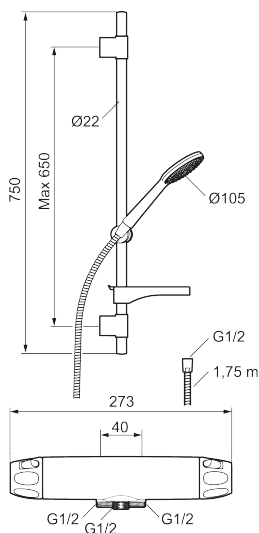

Duschpaketet monteras enkelt i alla typer av badrum och kan kompletteras med badkarspip.

Produkten är LEED/BREEAM-anpassad vilket innebär att den uppfyller flödeskraven som ställs på vissa ny- och ombyggnationer.

Art.nr: 86861000 **RSK:** 8283263 **Flöde 3 bar:** 6,0 l/min

Utförande: Krom, 40 c/c, inlopp ned, LEED/BREEAM-anpassad

Unika egenskaper

Skyddsmodul 

- Säkerhetsblandare art.nr. 8685-0000 och duschset art.nr. 8670-0000
- Duschsetet har handdusch med kalkavvisande sil, slang, duschstång med väggfästning och tvålhylla
- Lead Free (blyfri)
- Ljudklass 1
- Duschansl. utsprång från vägg: 51 mm