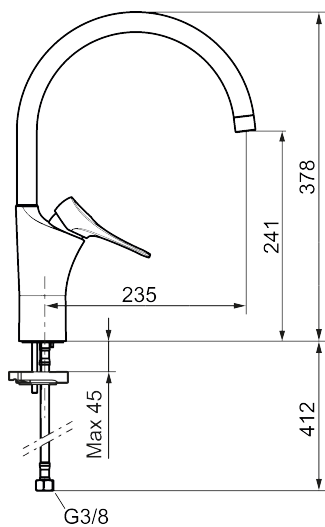

Artikel-nummer: 86007010 VVS: 705880404 Flow 3 bar: 4,5 l/m

Beskrivelse: Krom, LEED/BREEAM-tilpasset

Unikke egenskaber

Tilbageløbssikring

- **Koldstart.**
- Soft Closing og keramisk kartusche.
- Høj buet C-svingtud 60°, 85°, 110° eller 360°.
- 235 mm fremspring.
- Indbygget temperatur- og flowbegrænser.
- Eco Flow (energi- og vandbesparende perlator).
- Fleksible tilslutningsslanger i metalflettet Soft-PEX[®], G3/8.
- Lead Free (blyfri).
- Hulstørrelse Ø34-37 mm.
- Lydklasse 1.
- **10 års funktionsgaranti.**

Artikel-nummer: 86007010

VVS: 705880404

Reservedelsliste

NR.	FMM-NR	VVS	BESKRIVELSE
1	S600103		Svingtud, U-modell, krom
1	S600103.75		Svingtud, U-modell, børstet krom
2	S600155		Perlatorhylster M22 indv., krom
2	S600155.75		Perlatorhylster M22 indv., børstet krom
3	29102910		Strålesamlerindsats, 5,5–6,5 l/min ved 3 bar
3	29100500		Strålesamlerindsats, 5 l/min ved 2–6 bar
3	S600072		Strålesamlerindsats, 3 l/min ved 2–6 bar
4	S600102		Svingtud, C-modell, krom