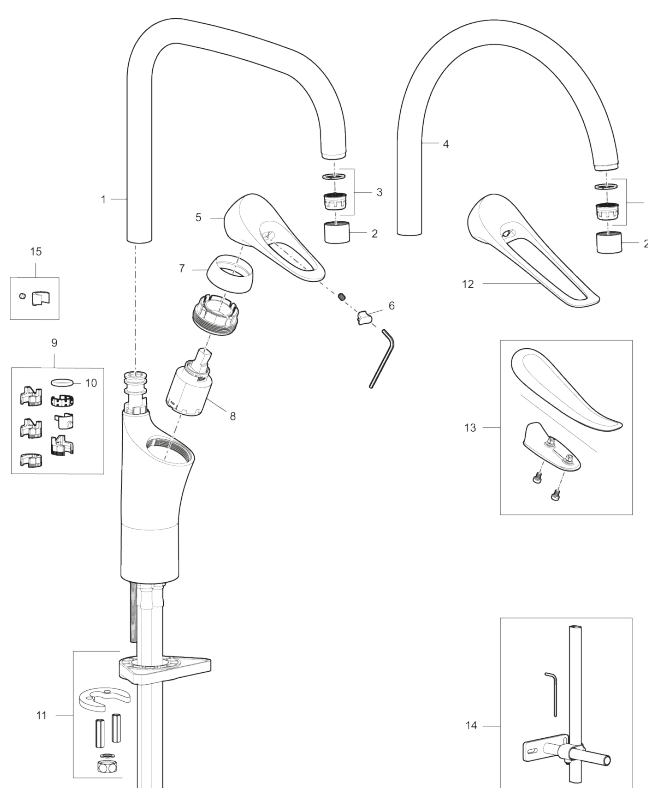

Artikel-nummer: 86007010 VVS: 705880404 Flow 3 bar: 4,5 l/m

Beskrivelse: Krom, LEED/BREEAM-tilpasset

Unikke egenskaber

Tilbageløbssikring

- **Koldstart.**
- Soft Closing og keramisk kartusche.
- Høj buet C-svingtud 60°, 85°, 110° eller 360°.
- 235 mm fremspring.
- Indbygget temperatur- og flowbegrænser.
- Eco Flow (energi- og vandbesparende perlator).
- Fleksible tilslutningsslanger i metalflettet Soft-PEX[®], G3/8.
- Lead Free (blyfri).
- Hulstørrelse Ø34-37 mm.
- Lydklasse 1.
- **10 års funktionsgaranti.**

PRODUKTBESKRIVELSE

Køkkenarmatur 9000XE

9000XE køkkenarmatur med C-tud i krom passer ind i et hvilket som helst køkken uanset størrelse. Køkkenarmaturet er blyfrit og har vores smarte, innovative og energibesparende funktioner, såsom koldstart, soft closing, temperaturspærre samt energi- og vandbesparende strålesamler. Det tidløse og praktiske design gør det til et både funktionelt og æstetisk holdbart indslag i det moderne hjem. Produktet er LEED/BREEAM-tilpasset, hvilket indebærer, at det opfylder vandstrømskravene, som stilles til bestemte typer nybyggeri og renoveringer.

Artikel-nummer: 86007010

VVS: 705880404

Reservedelsliste

NR.	FMM-NR	VVS	BESKRIVELSE
1	S600103		Svingtud, U-modell, krom
1	S600103.75		Svingtud, U-modell, børstet krom
2	S600155		Perlatorhylster M22 indv., krom
2	S600155.75		Perlatorhylster M22 indv., børstet krom
3	29102910		Strålesamlerindsats, 5,5–6,5 l/min ved 3 bar
3	29100500		Strålesamlerindsats, 5 l/min ved 2–6 bar
3	S600072		Strålesamlerindsats, 3 l/min ved 2–6 bar
4	S600102		Svingtud, C-modell, krom