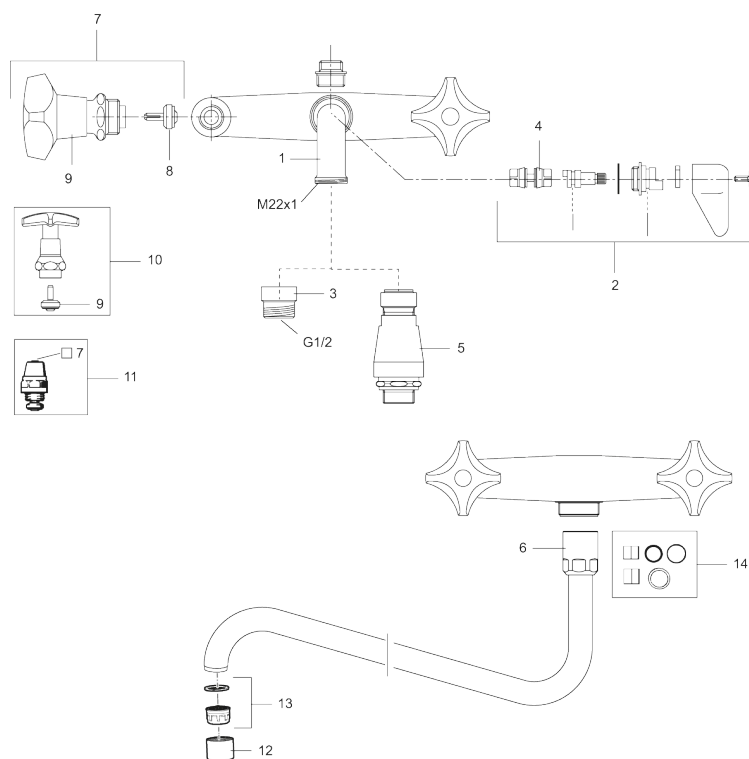

## Tvåratsblandare 160 c/c

Art.nr: 31590610 RSK: 8452146

Utförande: Krom

- Med typgodkända backventiler i inloppen
- Piputsprång från vägg: 165 mm

## PRODUKTBESKRIVNING

### Tvåratsblandare 160 c/c

Art.nr: 31590610

RSK: 8452146

## Reservdelslista

| NR. | ART.NR   | RSK     | BESKRIVNING                     |
|-----|----------|---------|---------------------------------|
| 1   | 39200000 | 8153996 | Utloppspip                      |
| 2   | 37163009 | 8913214 | Omkastare, komplett             |
| 3   | 29420009 | 8912131 | Övergångsnippel, M22x1i - G1/2u |
| 4   | 37160109 | 8592074 | Kolv, av plast                  |
| 5   | 29815009 | 5045391 | Vakuumentil                     |
| 6   | 38871000 | 8154308 | Pipmutternsats, krom            |
| 7   | 35051810 | 8587529 | Kranöverdel, oliv, kv           |
| 7   | 35051811 | 8587628 | Kranöverdel, oliv, vv           |
| 8   | 36001500 | 8913411 | Krankägla                       |
| 9   | 35250100 | 8590416 | Ratt, oliv, kv                  |
| 9   | 35250110 | 8590515 | Ratt, oliv, vv                  |
| 10  | 35071500 | 8587314 | Kranövedel M20x1,5, kv, krom    |
| 10  | 35071501 | 8587315 | Kranöverdel M20x1,5, vv, krom   |
| 11  | 35131500 | 8588907 | Kranöverdel, kv                 |
| 11  | 35131501 | 8588908 | Kranöverdel, vv                 |