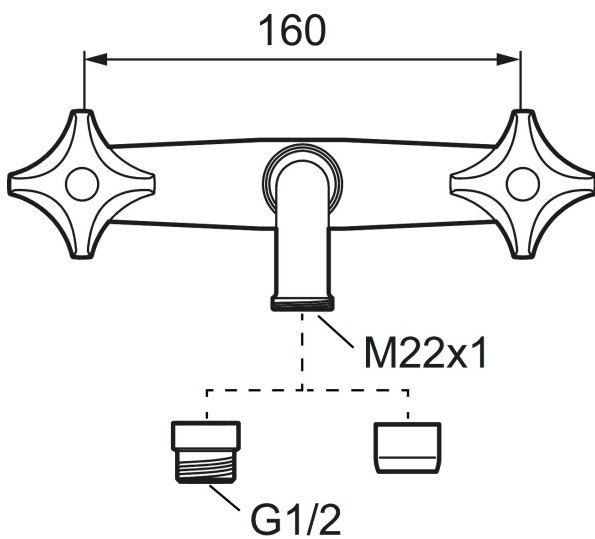

Tvåratsblandare 160 c/c

Art.nr: 31590610 RSK: 8452146

Utförande: Krom

- Med typgodkända backventiler i inloppen
- Piputsprång från vägg: 165 mm

Unika egenskaper

Skyddsmodul