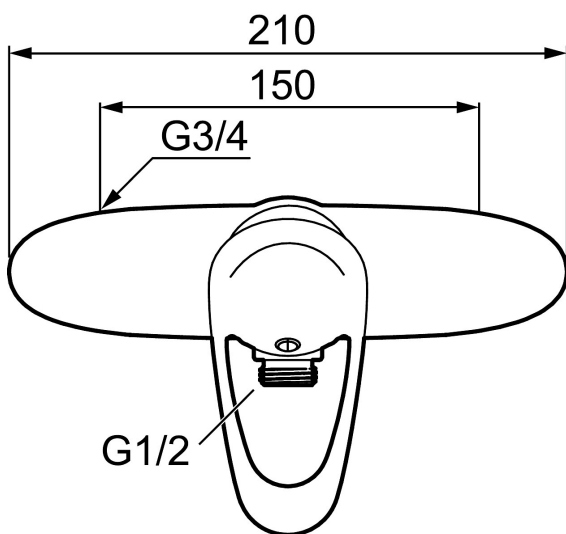

Unika egenskaper

Skyddsmodul 

9000E duschblandare

Här finns en optimerad samverkan mellan form och funktion. FM Mattsson 9000E visar vägen för en ny generation blandare, som miljöanpassats in i minsta detalj. Blandaren skänker ett vackert intryck och redan i sitt grundutförande ger den unika funktioner som sparar energi med bibehållen komfort.

Art.nr: 81801500 RSK: 8235431

Utförande: Krom, 150 c/c

- OBS! 150 c/c
- Utlopp ned
- Mjukstängande med keramisk avstängning
- Med typgodkänd backventil i duschutloppet
- Duschansl. utsprång från vägg: 60 mm
- OBS! Får ej användas tillsammans med självstängande handdusch