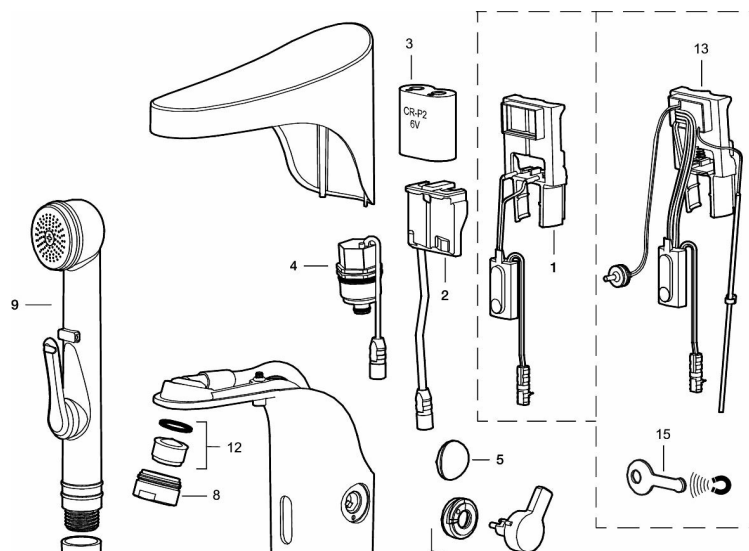

Temperaturen på vattnet ställs enkelt in med hjälp av reglaget på sidan av blandaren. Reglaget går även att spärra för att vara säker på att vattentemperaturen inte blir för hög och orsakar skällningsskador, alternativt tas bort för att kunna användas i miljöer där det finns behov av en förinställd temperatur. Blandaren har även en programmerbar funktion för hygienspolning, vilket förhindrar stillastående vatten och hämmar bakterietillväxt i vattenledningarna.

För att ta blandaren till ytterligare en ny nivå, finns möjligheten att koppla upp blandaren till vår innovativa digitala molntjänst, Tronic WMS. Där blandarna kan övervakas, analyseras samt utvärderas och omvandlas till värdefulla insikter som kan underlätta både drift och användning.

Läs mer om vad uppkopplade blandare kan göra för dig.

Om serien

Våra beröringsfria blandare i serien 9000E tronic är utvecklad i Sverige och är designad och utformad för att spara vatten och energi. Samtidigt som de erbjuder en mer hygienisk och trygg vardag, eftersom blandaren inte behöver beröras för att användas. All teknik är även integrerad i blandarhuset vilket gör att blandaren är lika enkel att installera som en traditionell tvättställsblandare.

Art.nr: 16416030

RSK: 8430651