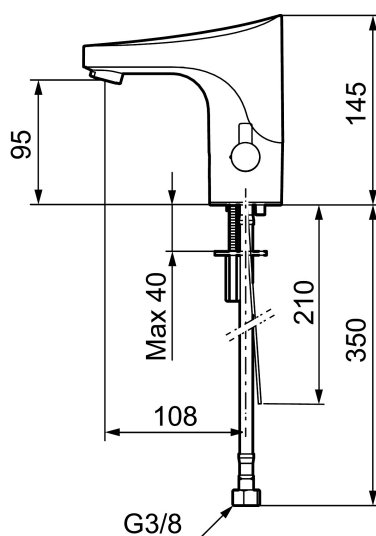

9000E tronic WMS tvättställsblandare, batteridrift

Den beröringsfria tvättställsblandaren 9000E tronic som är LEED/BREEAM-anpassad sparar både vatten och energi samtidigt som den är enkel och hygienisk att använda. Den är tillverkad i ett blyfritt material vilket tillsammans med energibesparingen kan ge LEED-poäng i materialkategorin vid en klassificering av byggnader.

Temperaturen på vattnet ställs enkelt in med hjälp av reglaget på sidan av blandaren. Reglaget går även att spärra för att vara säker på att vattentemperaturen inte blir för hög och orsakar skållningsskador, alternativt tas bort för att kunna användas i miljöer där det finns behov av en förinställd temperatur. Blandaren har även en programmerbar funktion för hygienspolning, vilket förhindrar stillastående vatten och hämmar bakterietillväxt i vattenledningarna.

För att ta blandaren till ytterligare en ny nivå, finns möjligheten att koppla upp blandaren till vår innovativa digitala molntjänst, Tronic WMS. Där blandarna kan övervakas, analyseras samt utvärderas och omvandlas till värdefulla insikter som kan underlätta både drift och användning.

Om serien

Våra beröringsfria blandare i serien 9000E tronic är utvecklad i Sverige och är designad och utformad för att spara vatten och energi. Samtidigt som de erbjuder en mer hygienisk och trygg vardag, eftersom blandaren inte behöver beröras för att användas. All teknik är även integrerad i blandarhuset vilket gör att blandaren är lika enkel att installera som en traditionell tvättställsblandare.

Art.nr: 16416030 **RSK:** 8430651 **Flöde 3 bar:** 3,0 l/min

Utförande: Krom, batteridrift (inkl. batteri), LEED/BREEAM-anpassad

- WMS-blandare med möjlighet till trådlös uppkoppling mot vårt Tronic WMS system alternativ programmering via Dongel
- Mjukstängande magnetventil
- Vandalsäkert utförande i metall
- Eco Flow (energi- och vattenbesparande konstantflödesstrålsamlare)