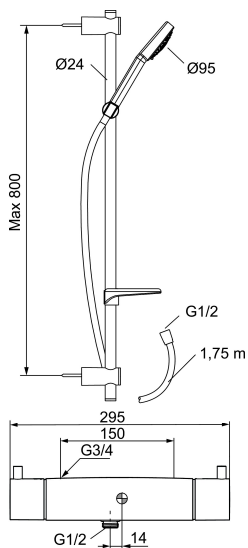

Unikke egenskaber

Tilbageløbssikring

Combisæt 9000E II

FM Mattsson Garda combisæt gør det enkelt for dig. Her samarbejder stilren form og funktion i en praktisk alt-i-én pakke som indeholder et let monteret brusersæt med kalkafvisende si og fleksibelt øvre beslag, brusestang, slange og sæbeskål samt Garda sikkerhedsarmatur med præcis temperaturstyring og den smarte energisparrefunktion Ecoplus.

Artikel-nummer: 96821500 VVS: 722806804

Beskrivelse: Krom

- Brusesystem med termostat består af termostat 9680-1530 og brusesæt 9670-0900.
- Brusestang med håndbruser Ø95 mm, kalkafvisende si, 1750 mm bruseslange og sæbeskål.
- Flexibelt vægbeslag med membran.
- Eco Flow 12 l/min.
- Rub clean.
- Termostat med unik tryk- og temperaturstyring.
- 150-153 c/c.
- **5 års kalk- og temperaturgaranti.**