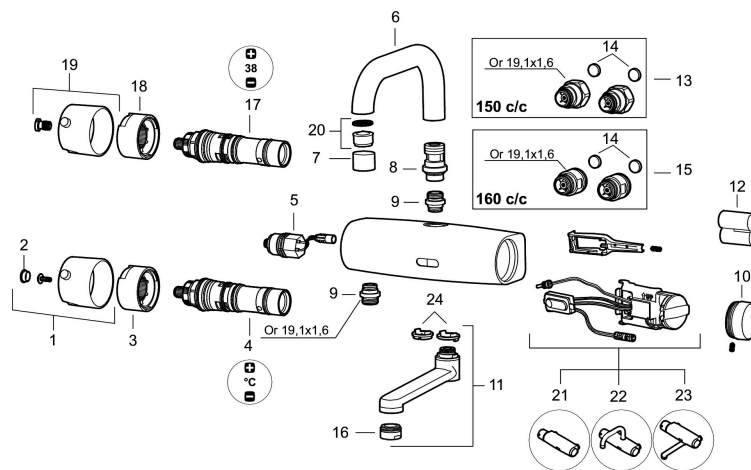

PRODUKTBESKRIVNING

FMM Tronic WMS servantbatteri for vegg, batteridrift

Tronic WMS har alt som våre vanlige berøringsfrie kraner har. Like enkel og monterer og brukervennlig. den kan brukes helt enkelt frittstående. Men ved å aktivere den innebygde sensoren, kobler den seg automatisk til vår digitale tjeneste i skyen og Internet of Things fra Telia. I kranen sitter en trådløs sender som registrerer data på hver enkelt kran. Den viser hvor ofte den aktiveres, vannforbruk og spyletid. All informasjon sendes videre til en digital portal som man kan koble seg på via PC eller smartphone. Der kan kranene og lagret data overvåkes, analyseres, utredes og og man får tillegg verdifull dokumentasjon

Tronic WMS er ikke bare en meget god berøringsfri kran- Ved å koble seg til den digitale tjenesten har man åpnet opp får innsyn av informasjon som er verdifull for alle våre brukere.

Artikkelnummer: 16512500 NRF: 4300078

Reservedelsliste

NR.	FMM-NR	NRF	BESKRIVELSE
1	16221500	4304857	Temperaturratt, komplett
2	39030000		Dekkplugg (2 stk)
3	38525000	4304859	Sperring (for servantbatteri)
4	16280000		Blandeventil (for servantbatteri), blyfri
4	16280100		Blandeventil (for servantbatteri)
5	16201000	4304781	Magnetventil
6	58670000	4304861	Utløpstut 150 mm (standard)
7	29142200		Hylse for strålesamler M22 innv.
8	16292000	4304862	Tutnippel
9	39710800	4304871	Overgangsnippel M18x1-G1/2