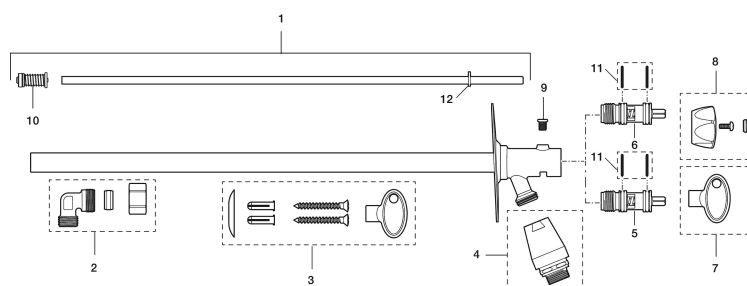

PRODUKTBESKRIVELSE

Udendørshane med vakuumentil og greb

Vand behøves ikke kun indendørs, men også eksempelvis i haver og efter som det ikke altid er skønne maj i vores land, skal vores gårdpostehaner kunne klare til skrappe krav.

Posthanen tømmes af egen kraft, hver gang den er blevet brugt, og når du lukker for vandet hen mod efteråret, er den frostsikker, hvis haveslangen og lynkoblingen er afmonteret.

Artikel-nummer: 42940410   VVS: 743446614

Reservedelsliste

NR.	FMM-NR	VVS	BESKRIVELSE
1	37570400	745140584	Spindel, L=400 mm.
1	37570600	745140586	Spindel, L=600 mm.
1	37571000	745140590	Spindel, L=1000 mm.
2	37551000	745140600	Til gårdposteventil FMM 4293 och 4294, inkl. skæring og omløber
3	39144300	745140604	Tilbehørspose
4	29815000	745140504	Vakuumentil, 10-pak
4	29815009	745140514	Vakuumentil
5	35160009	745140524	Topstykke til løs nøgle
6	35160019	745140534	Topstykke til greb
7	42760009	745140541	FMM 4293 och 4294
8	42770000	745140551	FMM 4293 och 4294
9	37590000	745140602	Skrue M5x6
10	37580000	745140603	
11	37801790	745140601	17,3 x 2,4 (2-pak)
12	37521000	745140605