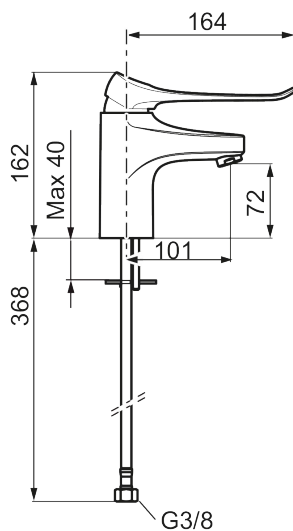

Unikke egenskaber

Tilbageløbssikring

Håndvaskarmatur 9000XE care

Artikel-nummer: 86504010 VVS: 701484134 Flow 3 bar: 4,5 l/m

Beskrivelse: Krom

- Handicapvenligt.
- Greb: 165 mm.
- **Koldstart.**
- 101 mm fremspring.
- Soft Closing og keramisk kartusche.
- Indbygget temperatur- og flowbegrænser.
- Eco Flow (energi- og vandbesparende perlator).
- Fleksible tilslutningsslanger i metalflettet Soft-PEX[®], G3/8.
- Lead Free (blyfri).
- Hulstørrelse Ø34-37 mm.
- Lydklasse 1.
- **10 års funktionsgaranti.**