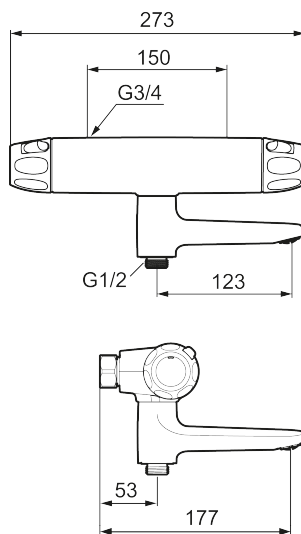

9000XE badekarbatteri

9000XE badekarbatteri er et blandebatteri i børstet krom med nøyte avveid trykk- og temperaturregulering, lav vekt samt lyddempende og energibesparende funksjoner. Det har også doble tilbakeslagsventiler for ekstra sikkerhet.

Artikkelnummer: 86901503 NRF: 4301919 Flow 3 bar: 22,7 l/m

Utførelse: Børstet krom

Unike funksjoner

Tilbakeslagssikring 

- Trykk- og termostatstyrt
- Med tilbakeslagsventiler etter standard EN 1717
- Svingbar utløpstut som vender kar/dusj
- Sperreknapp v/38°C
- Sperreknapp mengde Eco
- Lead Free (blyfri)
- Lydklasse 1