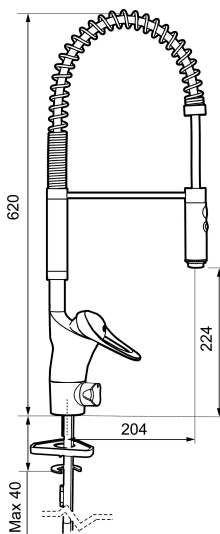

9000E flexi köksblandare

Köket är den del av hemmet där allt händer. Det är här det lagas, bakas och fejas – varje dag. Då är det viktigt att verktygen håller. Det gäller inte minst kökskranen som ska bekänna färg i många tuffa år. FM Mattsson 9000E gör vad den ska effektivt, gång efter gång utan onödigt slöseri av varmvatten.

Art.nr: 81010000 RSK: 8308941 Flöde 3 bar: 10,2 l/min
Utförande: Krom, ansl. slät ände Ø10 mm

- Med diskmaskinsavstängning
- Kallstartsfunktion
- Inbyggd, lätt omställbar flödesbegränsning och temperaturspär
- Mjukstängande med keramisk avstängning
- Svängbar pip, spärrbricka medföljer för 60°, 85°, 110° eller 360°
- 2-stråligt munstycke med koncentrerad strålbild och handdusch
- Med inbyggd keramisk avstängning för disk- och tvättmaskin. Omställbar mellan KV och VV, förinställd på KV
- Med Soft PEX®-rör
- Längd anslutningsrör: 352 mm
- Hålmått Ø34–37 mm
- Ytterdiameter fot: Ø52 mm
- OBS! Avsedd för installation på bänkskiva (ej på tunn diskbank)