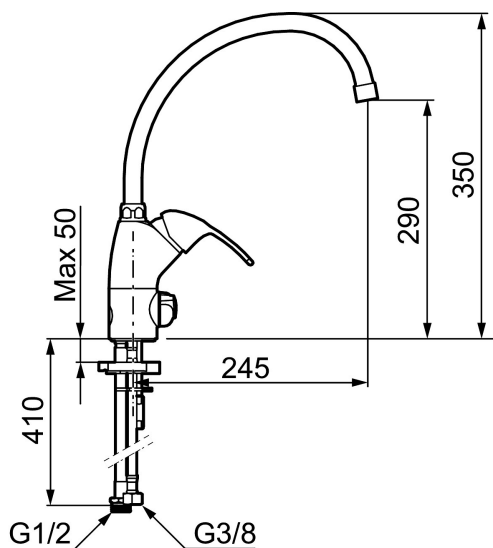

Unika egenskaper

Skyddsmodul

TIDAN köksblandare

Art.nr: 47110010 RSK: 8308946

Utförande: Krom, ansl. lekande G3/8

- Med inbyggd keramisk avstängning för disk- och tvättmaskin. Omställbar mellan KV och VV, förinställd på KV
- Omställbar flödesbegränsning och temperaturspär
- Hög, svängbar pip 120°
- Med inbyggd keramisk avstängning för disk- och tvättmaskin. Omställbar mellan KV och VV, förinställd på KV
- Soft PEX[®]-rör med anslutning lekande G3/8
- Hålmått Ø34-37 mm
- Kan förses med anslutningsvinkel för bänkmaskin
- Skyddsmodul AA gäller ej anslutning till diskmaskin
- Levereras endast i 6-pack

PRODUKTBESKRIVNING

TIDAN köksblandare

Art.nr: 47110010

RSK: 8308946

Reservdelista

NR.	ART.NR	RSK	BESKRIVNING
1	59210000	8592019	Spak, komplett, längd: 110 mm
2	38731006	8591765	Låsskruv
3	59320000	8591766	Märkplugg och låsskruv till spak
4	59330000	8591829	Täckhylsa, krom
5	60863900	8592419	Nyckel (NV39)
6	38050002	8242233	Fästnippel. Till blandare som ej har hylspip
7	59130000	8591971	Insats med serviceverktyg
8	38174700	8153997	Utloppspip
9	29142200	8281524	Hylsa M22 inv.
10	29142400	8281526	Hylsa M24 utv., 13 mm
11	39140400	8186894	Monteringssats, (tvättställsblandare)
12	39142700	8186895	Monteringssats, (köksblandare)
13	59251000	8591834	Diskmaskinsavstängning, komplett
14	59271000	8591843	Insats för diskmaskinsavstängning
15	59261000	8591839	Vred till diskmaskinsavstängning, krom
16	39030000	8295347	Täcklock, krom
17	29102910	8281534	Strålsamlarinsats, 5,5–6,5 l/min vid 3 bar

NR.	ART.NR	RSK	BESKRIVNING
18	29102290	8242220	Strålsamlarinsats, 7–9 l/min vid 3 bar