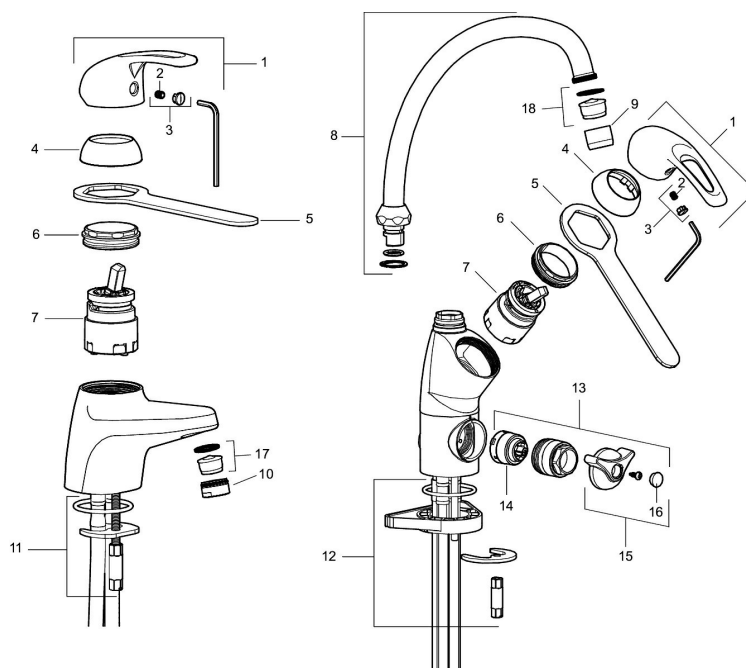

Unika egenskaper

Skyddsmodul

TIDAN köksblandare

Art.nr: 47110010 RSK: 8308946

Utförande: Krom, ansl. lekande G3/8

- Med inbyggd keramisk avstängning för disk- och tvättmaskin. Omställbar mellan KV och VV, förinställd på KV
- Omställbar flödesbegränsning och temperaturspär
- Hög, svängbar pip 120°
- Med inbyggd keramisk avstängning för disk- och tvättmaskin. Omställbar mellan KV och VV, förinställd på KV
- Soft PEX[®]-rör med anslutning lekande G3/8
- Hålmått Ø34-37 mm
- Kan förses med anslutningsvinkel för bänkmaskin
- Skyddsmodul AA gäller ej anslutning till diskmaskin
- Levereras endast i 6-pack

PRODUKTBESKRIVNING

TIDAN köksblandare

Art.nr: 47110010

RSK: 8308946

Reservdelista

NR.	ART.NR	RSK	BESKRIVNING
1	59210000	8592019	Spak, komplett, längd: 110 mm
2	38731006	8591765	Låsskruv
3	59320000	8591766	Märkplugg och låsskruv till spak
4	59330000	8591829	Täckhylsa, krom
5	60863900	8592419	Nyckel (NV39)
6	38050002	8242233	Fästnippel. Till blandare som ej har hylspip
7	59130000	8591971	Insats med serviceverktyg
8	38174700	8153997	Utloppspip
9	29142200	8281524	Hylsa M22 inv.
10	29142400	8281526	Hylsa M24 utv., 13 mm
11	39140400	8186894	Monteringssats, (tvättställsblandare)
12	39142700	8186895	Monteringssats, (köksblandare)
13	59251000	8591834	Diskmaskinsavstängning, komplett
14	59271000	8591843	Insats för diskmaskinsavstängning
15	59261000	8591839	Vred till diskmaskinsavstängning, krom
16	39030000	8295347	Täcklock, krom
17	29102910	8281534	Strålsamlarinsats, 5,5–6,5 l/min vid 3 bar

NR.	ART.NR	RSK	BESKRIVNING
18	29102290	8242220	Strålsamlarinsats, 7–9 l/min vid 3 bar