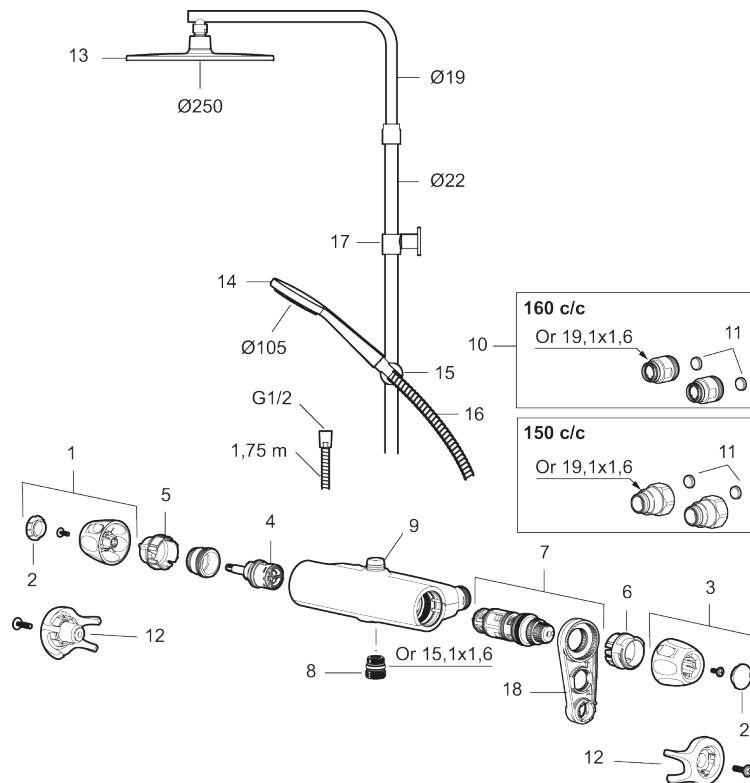

PRODUKTBESKRIVNING

9000XE takdusjpakke

9000XE takdusjpakke er en takdusjpakke i børstet krom. Dusjstangen har teleskopfunksjon, noe som innebærer at høyden på veggfestet kan tilpasses etter det spesifikke baderommets takhøyde, personens høyde og/eller ønsker om avstand til taksilen.

Artikkelnummer: 86831503   NRF: 4304931

Reservedelsliste

NR.	FMM-NR	NRF	BESKRIVELSE
1	S600083	4305266	Ratt, avstengningssiden, krom
1	S600083.75	4305267	Ratt, avstengningssiden, børstet krom
2	S600116	4305285	Dekkløkk, krom
2	S600116.75	4305286	Dekkløkk, børstet krom
3	S600082	4305264	Temperaturratt, krom
3	S600082.75	4305265	Temperaturratt, børstet krom
4	S600020	4294993	Keramisk kranoverdel, inkl. verktøy (dusjbatteri)
4	S600269		Keramisk kranoverdel, uten serviceverktøy (dusjbatteri)
5	S600117	4305287	Sperrering for mengderatt reversibelt
6	S600087	4305271	Sperrering for temperaturratt
7	S600084	4305268	Termostatinnsett, komplett inkl. verktøy
7	S600271		Termostatinnsett, uten serviceverktøy