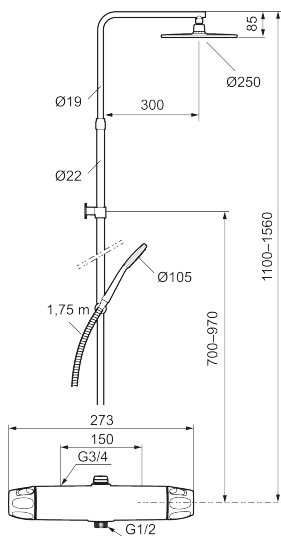

## 9000XE takdusjpakke

9000XE takdusjpakke er en takdusjpakke i børstet krom. Dusjstangen har teleskopfunksjon, noe som innebærer at høyden på veggfestet kan tilpasses etter det spesifikke baderommets takhøyde, personens høyde og/eller ønsker om avstand til taksilen.

Artikkelnummer: 86831503 NRF: 4304931 Flow 3 bar: 7,6 l/m  
Utførende: Børstet krom

- Sikkerhetsbatteri med takdusj
- Trykk- og termostatstyrt
- Med tilbakeslagsventiler etter standard EN 1717
- Sperreknapp v/38°C
- Med reversibel overdel
- Lead Free (blyfri)
- Lydklasse 1
- Tak- og hånddusj med kalkavvisende sil
- **Med teleskopfunksjon, justerbar i høyden**
- Eco Flow
- Slange, dusjstang (kan kappes ved behov)
- Veggfeste fritt justerbart i høyderetning, 700–970 fra tilkobling og 50-100 mm fra vegg, 2x20 mm distanser medfølger, med veggfetting, skult rørskjøt

NR.	FMM-NR	NRF	BESKRIVELSE
8	S600088	4305272	Overgangsnippel M18x1-G1/2 (dusjbatteri)
9	S600112	4305284	Utløpsnippel for takdusjrør M18x1
9	S600265		Utløpsnippel for takdusjrør M18x1, med mengderegulerer 9 l/min
10	59800800		Tilslutningsmutter komplett 160 s/s
11	38632006	4305847	Kun innløpsfilter (par)
12	S600105	4305282	Vinge sort (2 stk)
13	S600092	4304978	Dusjkopp m/kuleledd, krom
13	S600092.75	4304981	Dusjkopp m/kuleledd, børstet krom
14	S600091	4304975	Hånddusj, krom
14	S600091.75	4304977	Hånddusj, børstet krom
15	S600093	4304982	Hånddusjholder/Glider (Ø22), krom
15	S600093.75	4304984	Hånddusjholder/Glider (Ø22), børstet, krom
16	S600109	4304992	Dusjslange, 1,75 m, krom
16	S600109.75	4305283	Dusjslange, 1,75 m, børstet krom
17	S600094	4304985	Dusjrørklammer, krom
17	S600094.75	4304987	Dusjrørklammer, børstet krom
18	S600298		Serviceverktøy