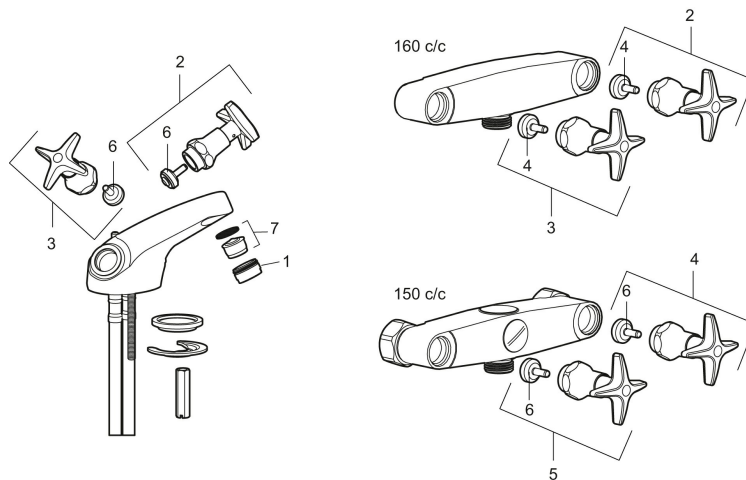

PRODUKTBESKRIVNING

ROGEN servantbatteri

Kall det Retro eller funksjonalisme.

FM Mattsson Rogen – en kran med troverdig historie. Etter et opphold på flere ti-år har vi etter ønske fra installatører, forbrukere og 50 talls nostalgikere, nå tatt opp produksjonen igjen av det som en gang var vår største serie. Vær med oss på en reise tilbake til 50-tallet. For en med hytte eller båt er den enkle tømningen av kranen en ekstra forsikring mot frost.

Artikkelnummer: 30941900 NRF: 4300056

Reservedelsliste

NR.	FMM-NR	NRF	BESKRIVELSE
1	29142400		Hylse for strålesamler M24 utv., 13 mm
2	35071500	4304112	Kranoverdel, KV, krom
3	35071501	4304113	Kranoverdel, VV, krom
4	35071000	4304109	Kranoverdel, Kv blåmerket, G1/2, krom
5	35071001	4304111	Kranoverdel, Vv rødmerket, G1/2, krom
6	36001500	4305565	Krankjegle
7	29102419	4306167	Innsats strålesamler 11-15 l/min ved 3 bar