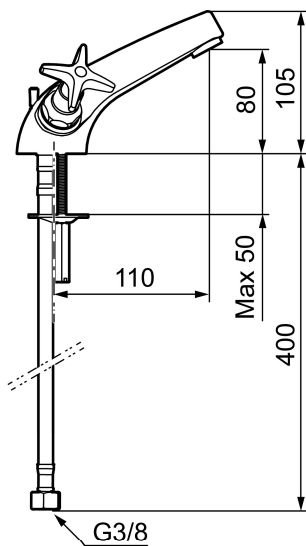

- Enkel å tømme ved frostfare
- Med hull for løftestang eller kjedefeste
- Fleksible Soft PEX®-rør med 3/8" mutter