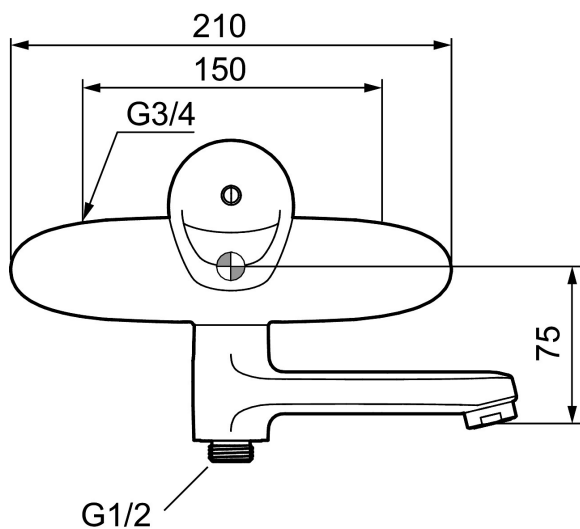

Etgrebsarmatur 9000E-serien

Her er samspillet mellem form og funktion optimeret. FM Mattsson 9000E viser vejen til en ny generation af blandingsbatterier, der er miljøtilpasset ned til mindste detalje. Blandingsbatteriet giver et smukt indtryk og bidrager til et teknisk fuldent køkken. Også i basisudgaven har det unikke funktioner, der sparer energi, samtidig med at komforten bevares

Artikel-nummer: 81901500 VVS: 727002204

Beskrivelse: Krom

- Kar ½ tilslutning til bruseslange.
- Soft closing med keramisk kartusche.
- Integreret omskifter i svingtuden.
- Tudens fremspring fra væg: 185 mm.
- Kontraventiler.
- 5 års trykgaranti.