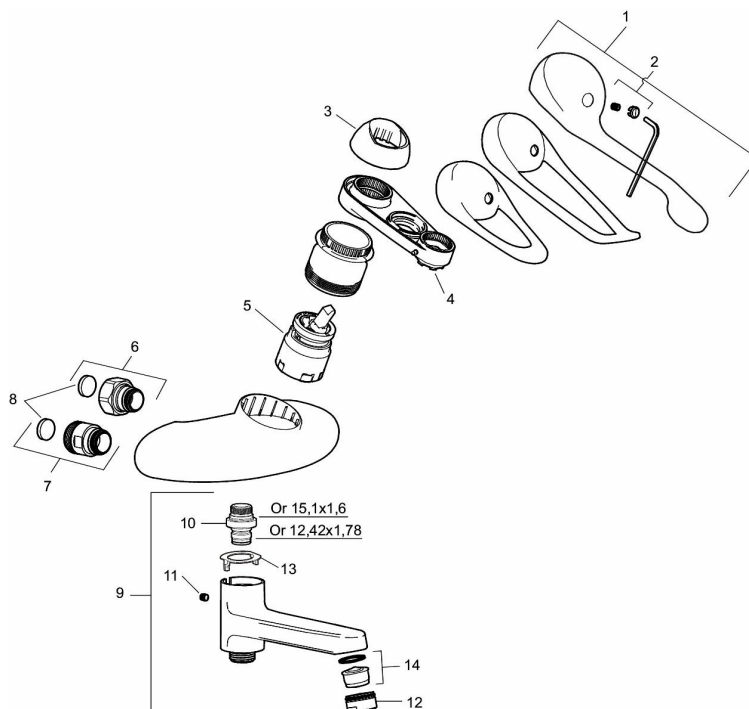

Artikel-nummer: 81901500 VVS: 727002204

Beskrivelse: Krom

- Kar ½ tilslutning til bruseslange.
- Soft closing med keramisk kartusche.
- Integreret omskifter i svingtuden.
- Tudens fremspring fra væg: 185 mm.
- Kontraventiler.
- 5 års trykgaranti.

PRODUKTBESKRIVELSE

Etgrebsarmatur 9000E-serien

Her er samspillet mellem form og funktion optimeret. FM Mattsson 9000E viser vejen til en ny generation af blandingsbatterier, der er miljøtilpasset ned til mindste detalje. Blandingsbatteriet giver et smukt indtryk og bidrager til et teknisk fuldendt køkken. Også i basisudgaven har det unikke funktioner, der sparer energi, samtidig med at komforten bevares

Artikel-nummer: 81901500 VVS: 727002204

Reservedelsliste

NR.	FMM-NR	VVS	BESKRIVELSE
1	58500000	745136102	Greb, krom L=90 mm
1	58501750	745136143	Care-greb, komplet, længde 150 mm
1	58501800		Care-greb, komplet, længde 180 mm
2	58510000	745136025	Farvebrik til greb, 9000E
3	58520000	745136324	Dækkappe 9000E, krom
4	S600298		Serviceværktøj
5	S600276		Keramisk patron med værktøj, 20 l/min
6	59811800		Tilslutning 150 c/c
7	59800800		Omløber 160 c/c
8	38680009	745137758	Filtersæt, inkl. o-ringe og serviceværktøj
9	82990000	745136414	Kartud med vridomskifter, krom
10	39754000	745136419	Nippel M18x1 m. o-ring (karmatur)