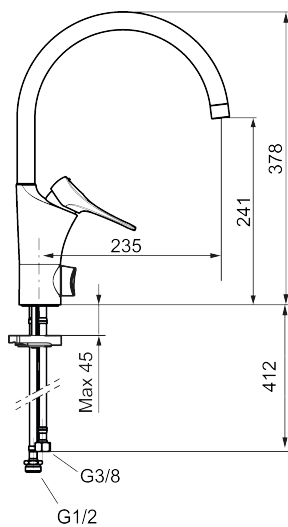

Art.nr: 86017410 RSK: 8312011 Flöde 3 bar: 3,1 l/min

Utförande: Krom, LEED/BREEAM-anpassad

Unika egenskaper

Skyddsmodul 

- Kallstartsfunktion
- Mjukstängande med keramisk avstängning
- Inbyggd, lätt omställbar flödesbegränsning och temperaturspärri
- Eco Flow (energi- och vattenbesparande strålsamlare)
- Hög, svängbar pip. Spärribricka medföljer för 60°, 85°, 110° eller 360°
- Med inbyggd keramisk avstängning för disk- och tvättmaskin. Omställbar mellan KV och VV, förinställd på KV
- Flexibla anslutningsrör i metallspunnen Soft PEX®, lekande G3/8
- Lead Free (blyfri)
- Ljudklass 1
- Hålmått Ø34-37 mm
- Skyddsmodul AA avser utloppspip